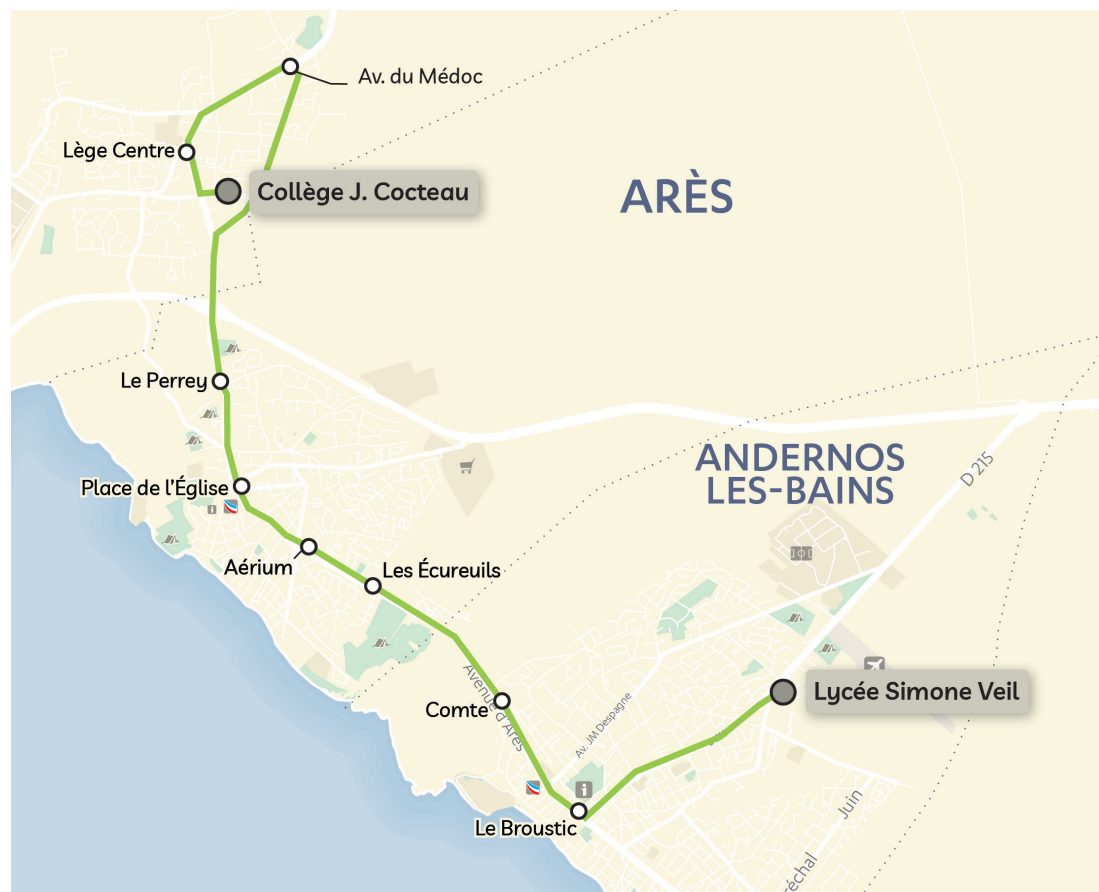

Circuit scolaire 610

Anciens numéros TSC01-013

Destination

Collège de Lège-Cap-Ferret

Matin

Commune	Nom arrêt	LàV
ANDERNOS-LES-BAINS	Lycée Simone Veil	7h30
	Le Broustic *	7h35
	Comte	7h40
ARÈS	Les Écureuils	7h43
	Aérium	7h45
	Place de l'Église	7h47
	Le Perrey	7h51
LÈGE-CAP-FERRET	Avenue du Médoc	7h55
LÈGE-CAP-FERRET	Collège Jean Cocteau	8h00

Midi et Soir

Commune	Nom arrêt	Mercredi	LMJV
LÈGE-CAP-FERRET	Collège Jean Cocteau	12h15	16h55
LÈGE-CAP-FERRET	Avenue du Médoc	12h18	16h58
ARÈS	Le Perrey	12h21	17h01
	Place de l'Église	12h23	17h03
	Aérium	12h25	17h05
	Les Écureuils	12h27	17h07
ANDERNOS-LES-BAINS	Comte	12h30	17h10
	Le Broustic	12h32	17h12
	Lycée Simone Veil	12h37	17h17

* En raison du marché d'Andernos-les-Bains le vendredi matin, l'arrêt est décalé à l'arrêt « Rue de la Carreyre » (au niveau de l'Intermarché).

Circuit scolaire 611

Anciens numéros TSC01-012

Destination

Collège de Lège-Cap-Ferret

Matin

Commune	Nom arrêt	LàV
LÈGE-CAP-FERRET	L'Océan	7h26
	Les Dunes	7h27
	Le Grand Piquey	7h36
	Le Petit Piquey	7h38
	Les Jacquets	7h40
	Le Four	7h42
	Piclaouey	7h45
	Lède des Oies	7h47
	Claouey	7h48
	Jane De Boy	7h50
	La Pignada	7h52
LÈGE-CAP-FERRET	Collège Jean Cocteau	8h00