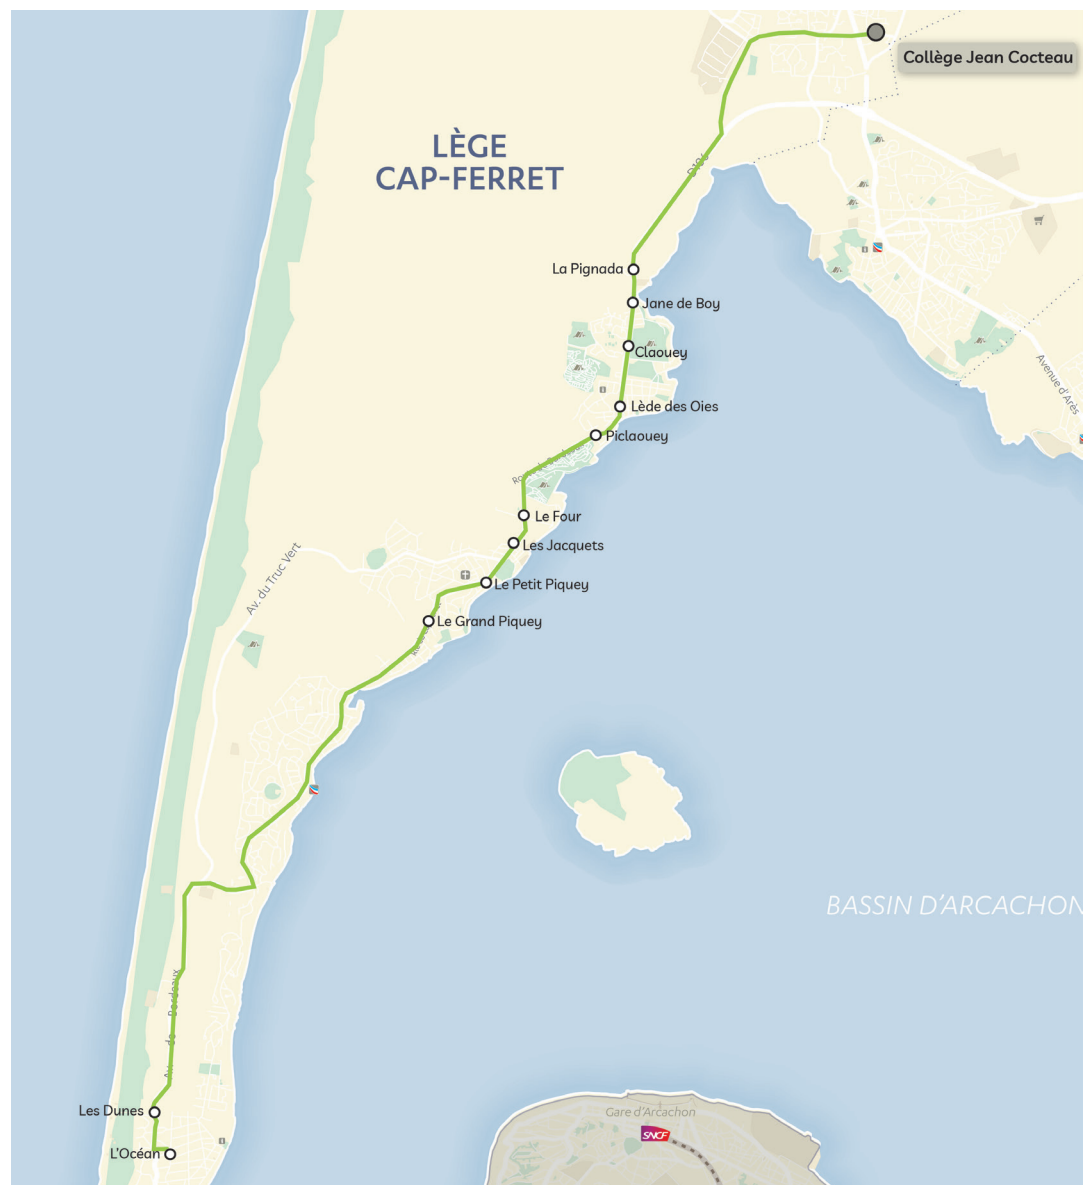

Circuit scolaire 610

Anciens numéros TSC01-013

Destination

Collège de Lège-Cap-Ferret

Matin

Commune	Nom arrêt	LàV
ANDERNOS-LES-BAINS	Lycée Simone Veil	7h30
	Le Broustic *	7h35
	Comte	7h40
ARÈS	Les Écureuils	7h43
	Aérium	7h45
	Place de l'Église	7h47
	Le Perrey	7h51
LÈGE-CAP-FERRET	Avenue du Médoc	7h55
LÈGE-CAP-FERRET	Collège Jean Cocteau	8h00

Midi et Soir

Commune	Nom arrêt	Mercredi	LMJV
LÈGE-CAP-FERRET	Collège Jean Cocteau	12h15	16h55
LÈGE-CAP-FERRET	Avenue du Médoc	12h18	16h58
ARÈS	Le Perrey	12h21	17h01
	Place de l'Église	12h23	17h03
	Aérium	12h25	17h05
	Les Écureuils	12h27	17h07
ANDERNOS-LES-BAINS	Comte	12h30	17h10
	Le Broustic	12h32	17h12
	Lycée Simone Veil	12h37	17h17

* En raison du marché d'Andernos-les-Bains le vendredi matin, l'arrêt est décalé à l'arrêt « Rue de la Carreyre » (au niveau de l'Intermarché).

Circuit scolaire 611

Anciens numéros TSC01-012

Destination

Collège de Lège-Cap-Ferret

Matin

Commune	Nom arrêt	LàV
LÈGE-CAP-FERRET	L'Océan	7h26
	Les Dunes	7h27
	Le Grand Piquey	7h36
	Le Petit Piquey	7h38
	Les Jacquets	7h40
	Le Four	7h42
	Piclaouey	7h45
	Lède des Oies	7h47
	Claouey	7h48
	Jane De Boy	7h50
	La Pignada	7h52
LÈGE-CAP-FERRET	Collège Jean Cocteau	8h00