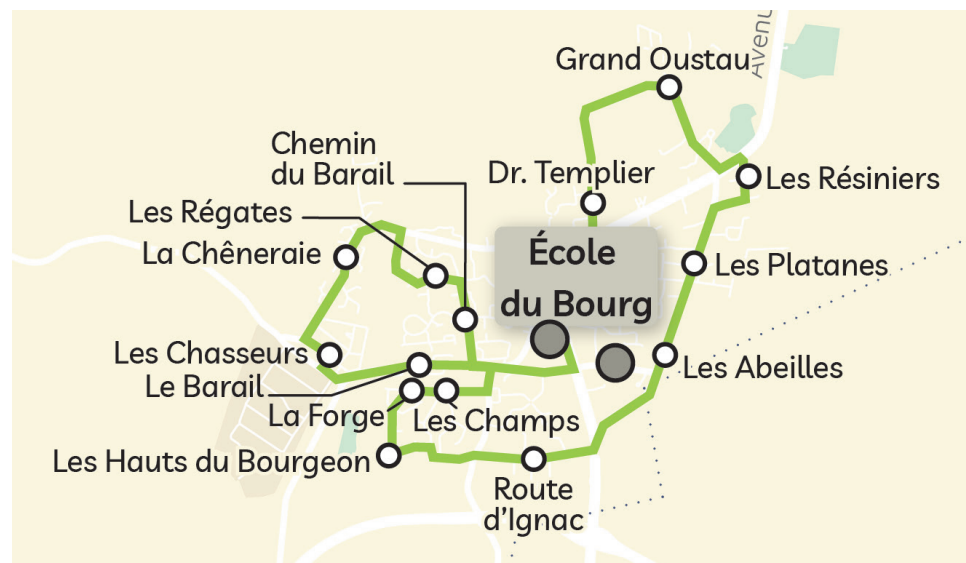

* En raison du marché d'Andernos-les-Bains le vendredi matin, l'arrêt est décalé à l'arrêt « Rue de la Carreyre » (au niveau de l'Intermarché).

Circuit scolaire 611

Anciens numéros TSC01-012

Destination

Collège de Lège-Cap-Ferret

Les horaires sont donnés pour des conditions normales de circulation.

Circuit scolaire 612

Anciens numéros TSC01-011

Destination

Collège de Lège-Cap-Ferret

Matin

Commune	Nom arrêt	LàV
LÈGE-CAP-FERRET	La Pointe	07h10
	Sémaphore	07h12
	Mauret Lafage	07h14
	Les Tourterelles	07h16
	La Brise	07h19
	Av. Sud du Phare	07h21
	Av Nord du Phare	07h22
	Les Fauvettes	07h24
	Rue de la Plage	07h26
	La Vigne	07h29
	L'Herbe	07h33
	Dune de L'Herbe	07h35
	Le Canon	07h37
	Piraillan	07h39
	Les Réservoirs	07h40
Les Écureuils	07h41	
LÈGE-CAP-FERRET	Collège Jean Cocteau	8h00

Midi et Soir

Commune	Nom arrêt	Mercredi	LMJV
LÈGE-CAP-FERRET	Collège Jean Cocteau	12h15	16h55
LÈGE-CAP-FERRET	Les Écureuils	12H30	17H10
	Les Réservoirs	12H32	17H12
	Piraillan	12H34	17H14
	Le Canon	12H36	17H16
	Dune de l'Herbe	12H38	17H18
	L'Herbe	12H40	17H20
	La Vigne	12H43	17H23
	Rue de la Plage	12H46	17H26
	Les Fauvettes	12H48	17H28
	Av. Nord du Phare	12H50	17H30
	Av. Sud du Phare	12H52	17H32
	La Brise	12H53	17H33
	Les Tourterelles	12H54	17H34
	Mauret Lafage	12H56	17H36
	Sémaphore	12H59	17H38
La Pointe	13H00	17H40	

Ecoles de Lège-Cap-Ferret

Matin

Commune	Nom arrêt	LMJV
LÈGE-CAP-FERRET	Le Barail	8h13
	Les Chasseurs	8h16
	La Chêneraie	8h18
	Les Régates	8h20
	Chemin du Barail	8h21
	Les Champs	8h24
	La Forge	8h25
	Les Hauts du Bourgeon	8h28
	Route d'Ignac	8h29
	Les Abeilles	8h32
	Les Platanes	8h33
	Les Résiniers	8h38
	La Prairie	8h39
	Grand Oustau	8h40
	Dr Templier	8h43
LÈGE-CAP-FERRET	Ecole du Bourg	8h45