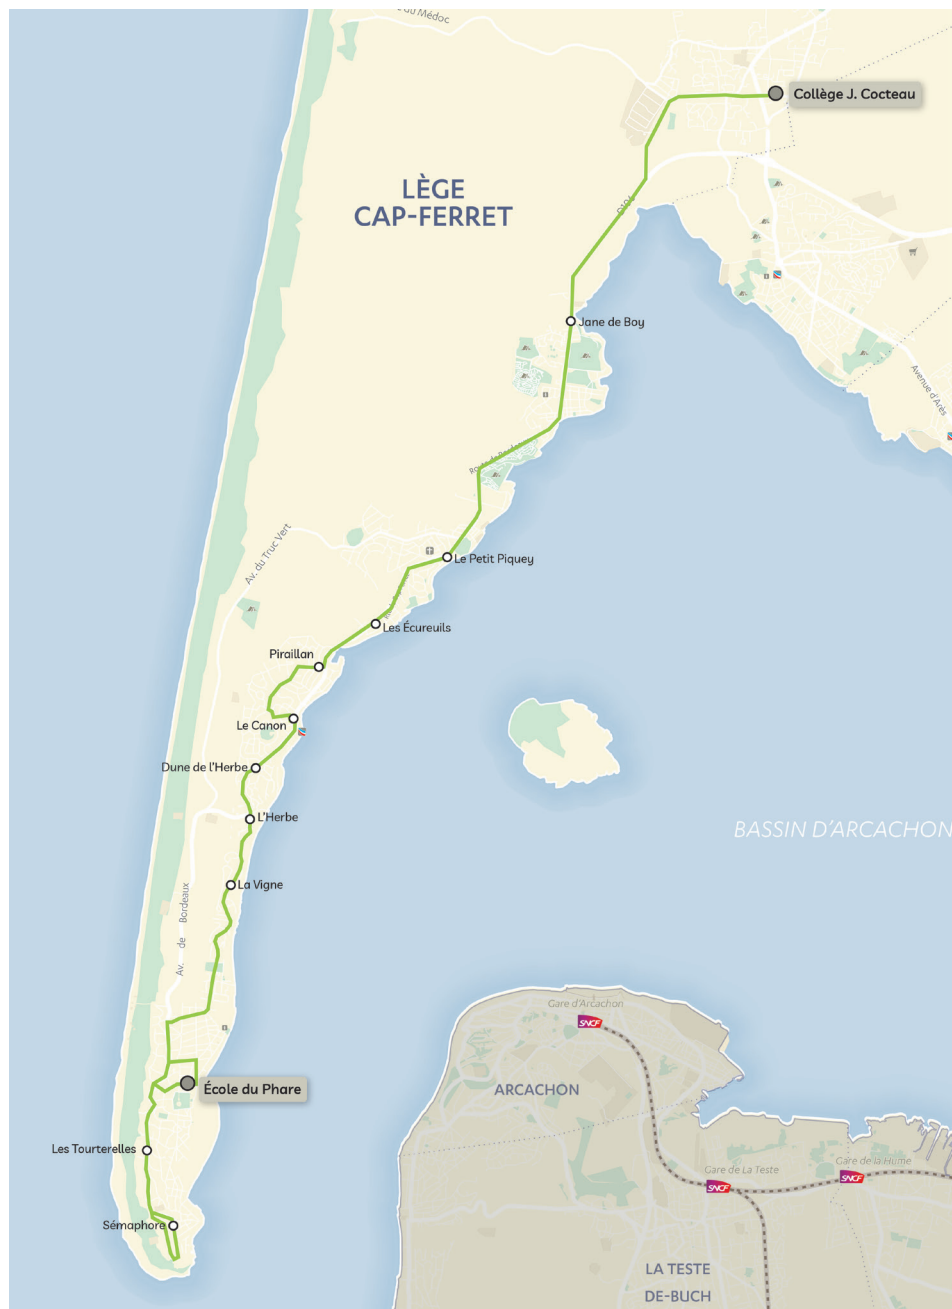

Circuit scolaire 610

Anciens numéros TSC01-013

Destination

Collège de Lège-Cap-Ferret

Matin

Commune	Nom arrêt	LàV
ANDERNOS-LES-BAINS	Lycée Simone Veil	7h30
	Le Broustic *	7h35
	Comte	7h40
ARÈS	Les Écureuils	7h43
	Aérium	7h45
	Place de l'Église	7h47
	Le Perrey	7h51
LÈGE-CAP-FERRET	Avenue du Médoc	7h55
LÈGE-CAP-FERRET	Collège Jean Cocteau	8h00

* En raison du marché d'Andernos-les-Bains le vendredi matin, l'arrêt est décalé à l'arrêt « Rue de la Carreyre » (au niveau de l'Intermarché).

Circuit scolaire 611

Anciens numéros TSC01-012

Destination

Collège de Lège-Cap-Ferret

Soir

Commune	Nom arrêt	LMJV
LÈGE-CAP-FERRET	Ecole de Claouey	16h30
LÈGE-CAP-FERRET	Lède des Oies	16h38
	Le Four	16h42
	Les Jacquets	16h43
	Le Petit Piquey	16h45
	Le Grand Piquey	16h48
	Les Réservoirs	16h50
	Pirailan	16h52
	Allée de la Promenade	16h54

Circuit scolaire 622

Anciens numéros TSC01-014

Destination

Ecoles de Lège-Cap-Ferret

Matin

Commune	Nom arrêt	LMJV
LÈGE-CAP-FERRET	Collège Jean Cocteau	08h00
	Jane De Boy	08h07
	Le Petit Piquey	08h14
	Les Écureuils	08h16
	Pirailan	08h17
	Le Canon	08h18
	Dune de l'Herbe	08h20
	L'Herbe	08h22
	La Vigne	08h25
	Sémaphore	08h35
	Les Tourterelles	08h36
LÈGE-CAP-FERRET	Ecole du Phare	8h40