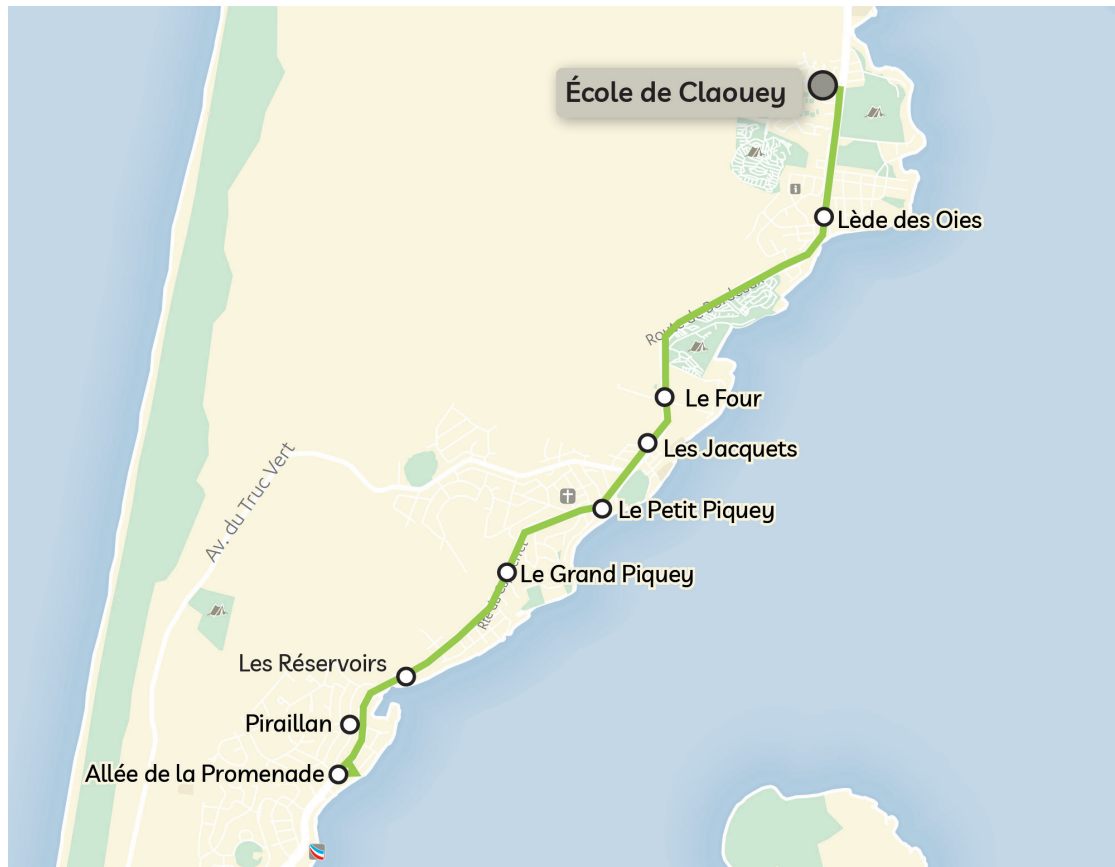

* En raison du marché d'Andernos-les-Bains le vendredi matin, l'arrêt est décalé à l'arrêt « Rue de la Carreyre » (au niveau de l'Intermarché).

Circuit scolaire 611

Anciens numéros TSC01-012

Destination

Collège de Lège-Cap-Ferret

Midi et Soir

Commune	Nom arrêt	Mercredi	LMJV
LÈGE-CAP-FERRET	Collège Jean Cocteau	12h15	16h55
LÈGE-CAP-FERRET	Les Écureuils	12H30	17H10
	Les Réservoirs	12H32	17H12
	Piraillan	12H34	17H14
	Le Canon	12H36	17H16
	Dune de l'Herbe	12H38	17H18
	L'Herbe	12H40	17H20
	La Vigne	12H43	17H23
	Rue de la Plage	12H46	17H26
	Les Fauvettes	12H48	17H28
	Av. Nord du Phare	12H50	17H30
	Av. Sud du Phare	12H52	17H32
	La Brise	12H53	17H33
	Les Tourterelles	12H54	17H34
	Mauret Lafage	12H56	17H36
	Sémaphore	12H59	17H38
La Pointe	13H00	17H40	

Ecoles de Lège-Cap-Ferret

Matin

Commune	Nom arrêt	LMJV
LÈGE-CAP-FERRET	Le Barail	8h13
	Les Chasseurs	8h16
	La Chêneraie	8h18
	Les Régates	8h20
	Chemin du Barail	8h21
	Les Champs	8h24
	La Forge	8h25
	Les Hauts du Bourgeon	8h28
	Route d'Ignac	8h29
	Les Abeilles	8h32
	Les Platanes	8h33
	Les Résiniers	8h38
	La Prairie	8h39
	Grand Oustau	8h40
	Dr Templier	8h43
LÈGE-CAP-FERRET	Ecole du Bourg	8h45

Soir

Commune	Nom arrêt	LMJV
LÈGE-CAP-FERRET	Ecole du Bourg	16h35
LÈGE-CAP-FERRET	Le Barail	16h40
	Les Chasseurs	16h42
	La Chêneraie	16h44
	Les Régates	16h46
	Chemin du Barail	16h47
	Les Champs	16h49
	La Forge	16h50
	Les Hauts du Bourgeon	16h52
	Route d'Ignac	16h54
	Les Abeilles	16h57
	Les Platanes	16h59
	Les Résiniers	17h02
	La Prairie	17h03
	Grand Oustau	17h04
	Dr Templier	17h06