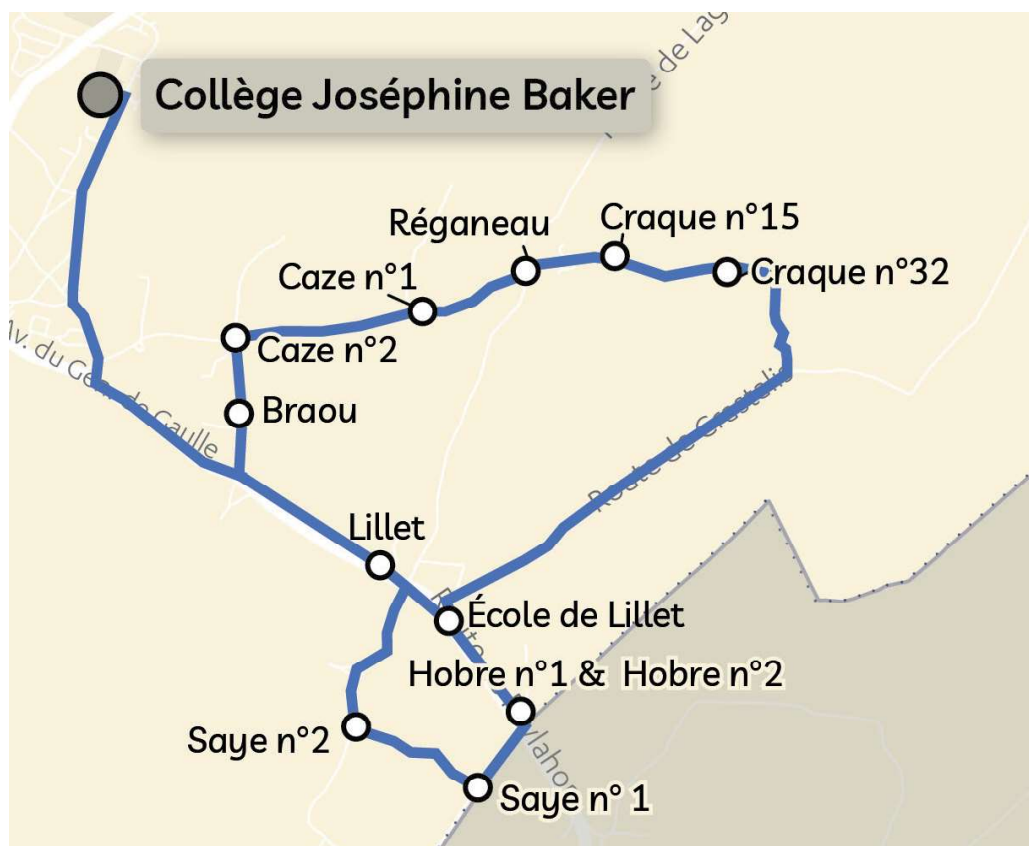

Circuit scolaire 813

Anciens numéros TSC04-004

Destination

Collège de Mios

Matin

Commune	Nom arrêt	LàV	
MIOS	École de Lillet	7h45	
	Craque n°32	7h51	
	Craque n°15	7h53	
	Réganeau	7h55	
	Caze n°1	7h57	
	Caze n°2	7h59	
	Braou	8h01	
	Lillet	8h03	
	Saye n°2	8h05	
	Saye n°1	8h07	
	Hobre n°1	8h09	
	Hobre n°2	8h11	
	MIOS	Collège Joséphine Baker	8h20

Midi et Soir

Commune	Nom arrêt	Mercredi	LMJV
MIOS	Collège Joséphine Baker	12h40	17h10
MIOS	École de Lillet	12h47	17h17
	Craque n°32	12h53	17h23
	Craque n°15	12h55	17h25
	Réganeau	12h57	17h27
	Caze n°1	12h59	17h29
	Caze n°2	13h01	17h31
	Braou	13h03	17h33
	Lillet	13h05	17h35
	Saye n°2	13h07	17h37
	Saye n°1	13h09	17h39
	Hobre n°1	13h11	17h41
	Hobre n°2	13h13	17h43