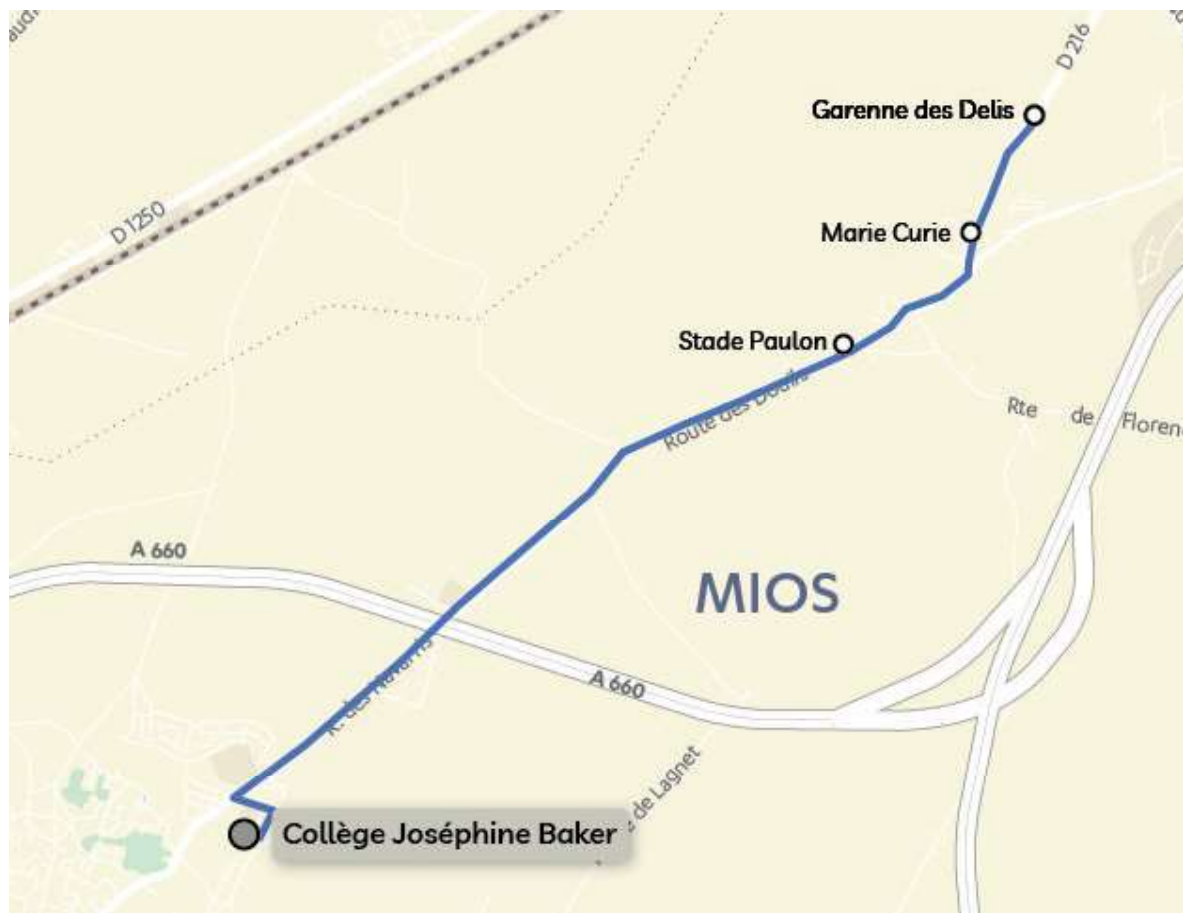

Circuit scolaire 811

Anciens numéros TSC04-001

Destination Collège de Mios

Matin

Commune	Nom arrêt	LàV
MIOS	Garenne des Delis	8h05
	Marie Curie	8h08
	Stade Paulon	8h12
MIOS	Collège Joséphine Baker	8h20

Midi et Soir

Commune	Nom arrêt	Mercredi	LMJV
MIOS	Collège Joséphine Baker	12h40	17h10
MIOS	Stade Paulon	12h48	17h18
	Marie Curie	12h52	17h22
	Garenne des Delis	12h55	17h25