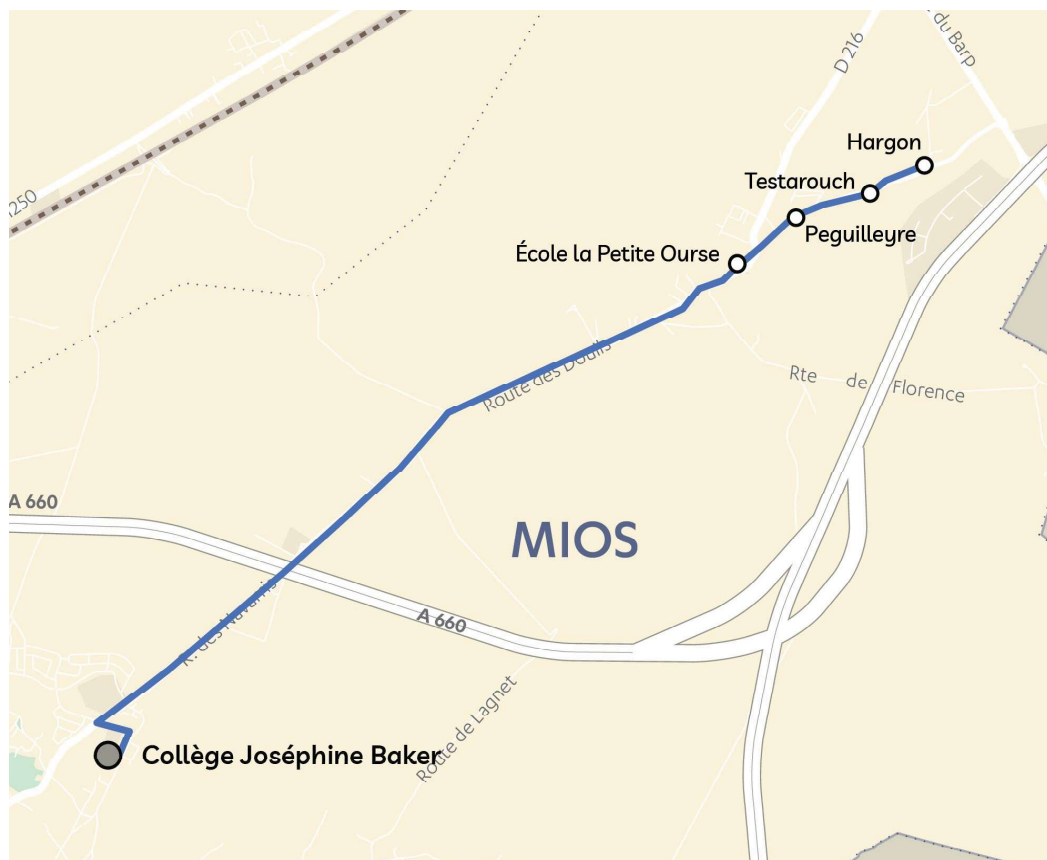

Circuit scolaire 812

Anciens numéros TSC04-002

Destination Collège de Mios

Matin

Commune	Nom arrêt	LàV
MIOS	Hargon	8h08
	Testarouch	8h10
	Peguilleyre	8h12
	École la Petite Ourse	8h14
MIOS	Collège Joséphine Baker	8h20

Midi et Soir

Commune	Nom arrêt	Mercredi	LMJV
MIOS	Collège Joséphine Baker	12h40	17h10
MIOS	École la Petite Ourse	12h51	17h25
	Peguilleyre	12h55	17h25
	Testarouch	12h57	17h17
	Hargon	12h59	17h10

Les horaires sont donnés pour des conditions normales de circulation.