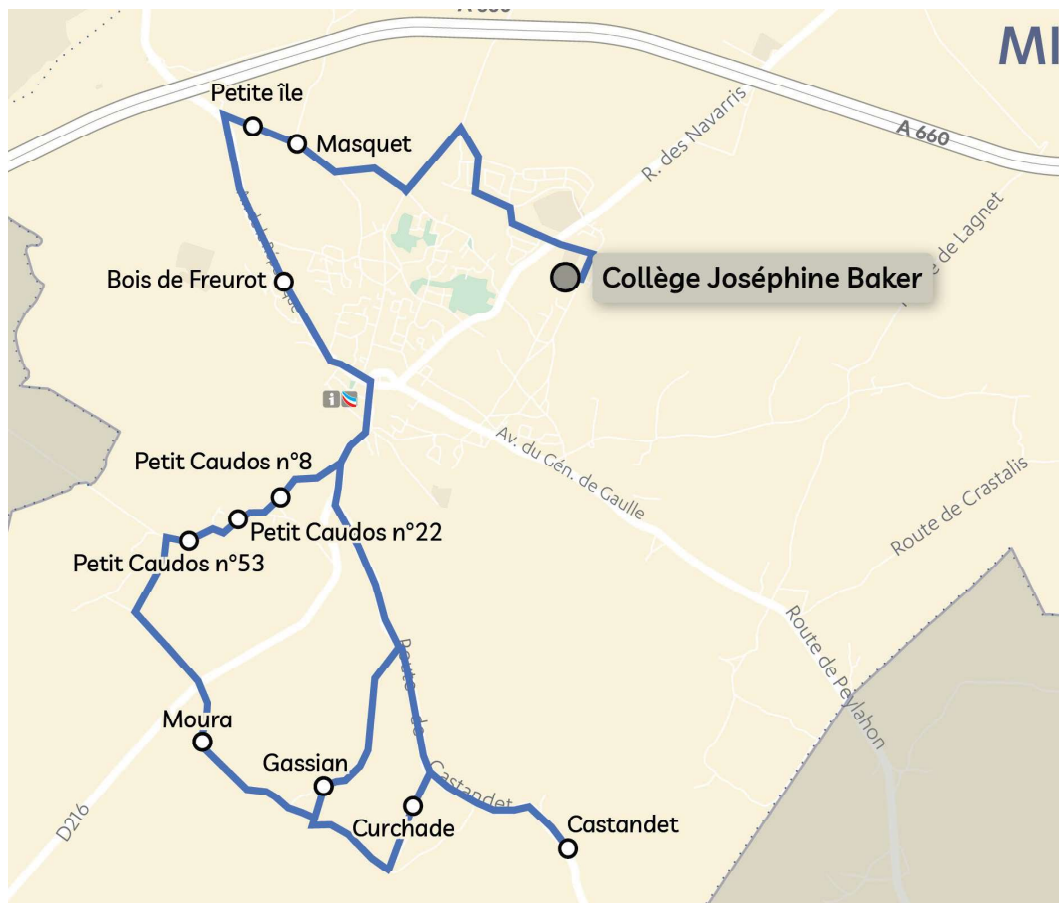

Circuit scolaire 814

Anciens numéros TSC04-005

Destination Collège de Mios

Matin

Commune	Nom arrêt	LàV
MIOS	Gassian	7h36
	Curchade	7h40
	Castandet	7h44
	Moura	7h48
	Petit Caudos n°53	7h50
	Petit Caudos n°22	7h54
	Petit Caudos n°8	7h56
	Bois de Freurot	7h58
	Petite Île	8h00
	Masquet	8h02
MIOS	Collège Joséphine Baker	8h20

Midi et Soir

Commune	Nom arrêt	Mercredi	LMJV
MIOS	Collège Joséphine Baker	12h40	17h10
MIOS	Masquet	12h48	17h18
	Petite Île	12h50	17h20
	Bois de Freurot	12h53	17h23
	Gassian	12h58	17h28
	Curchade	13h01	17h31
	Castandet	13h04	17h34
	Moura	13h12	17h42
	Petit Caudos n°53	13h14	17h44
	Petit Caudos n°22	13h16	17h46
	Petit Caudos n°8	13h18	17h48

Les horaires sont donnés pour des conditions normales de circulation.