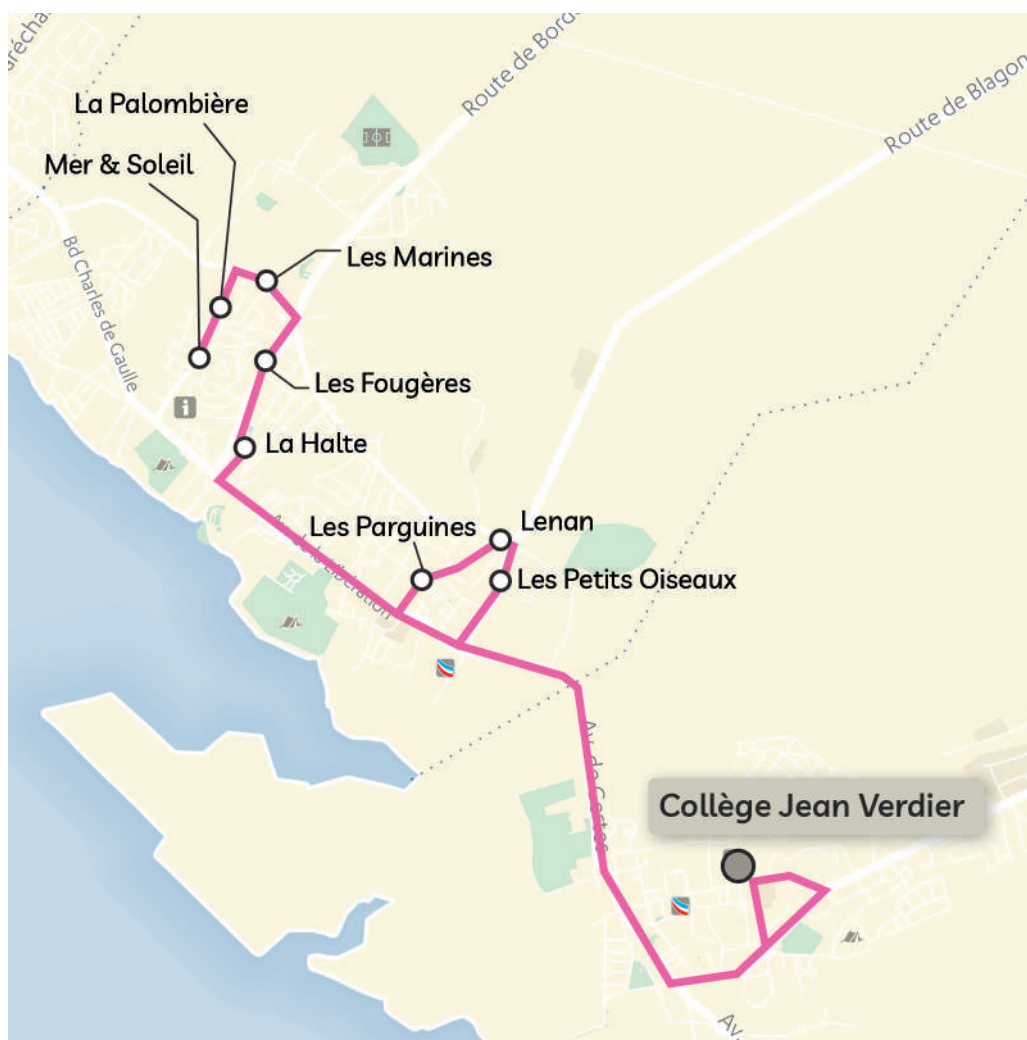

Circuit scolaire 311

Anciens numéros TSC02-002

Destination Collège d'Audenge

Matin

Commune	Nom arrêt	LàV
LANTON	Mer & Soleil	7h20
	La Palombière	7h22
	Les Marines	7h24
	Les Fougères	7h26
	La Halte	7h28
	Les Petits Oiseaux	7h33
	Lenan	7h34
	Les Parguines	7h37
AUDENGE	Collège Jean Verdier	7h50

Midi et Soir

Commune	Nom arrêt	Mercredi	LMJV
AUDENGE	Collège Jean Verdier	12h05	17h05
LANTON	Les Petits Oiseaux	12h20	17h20
	Lenan	12h21	17h21
	Les Parguines	12h24	17h24
	La Halte	12h27	17h27
	Les Fougères	12h29	17h29
	Les Marines	12h31	17h31
	La Palombière	12h33	17h33
	Mer & Soleil	12h35	17h35