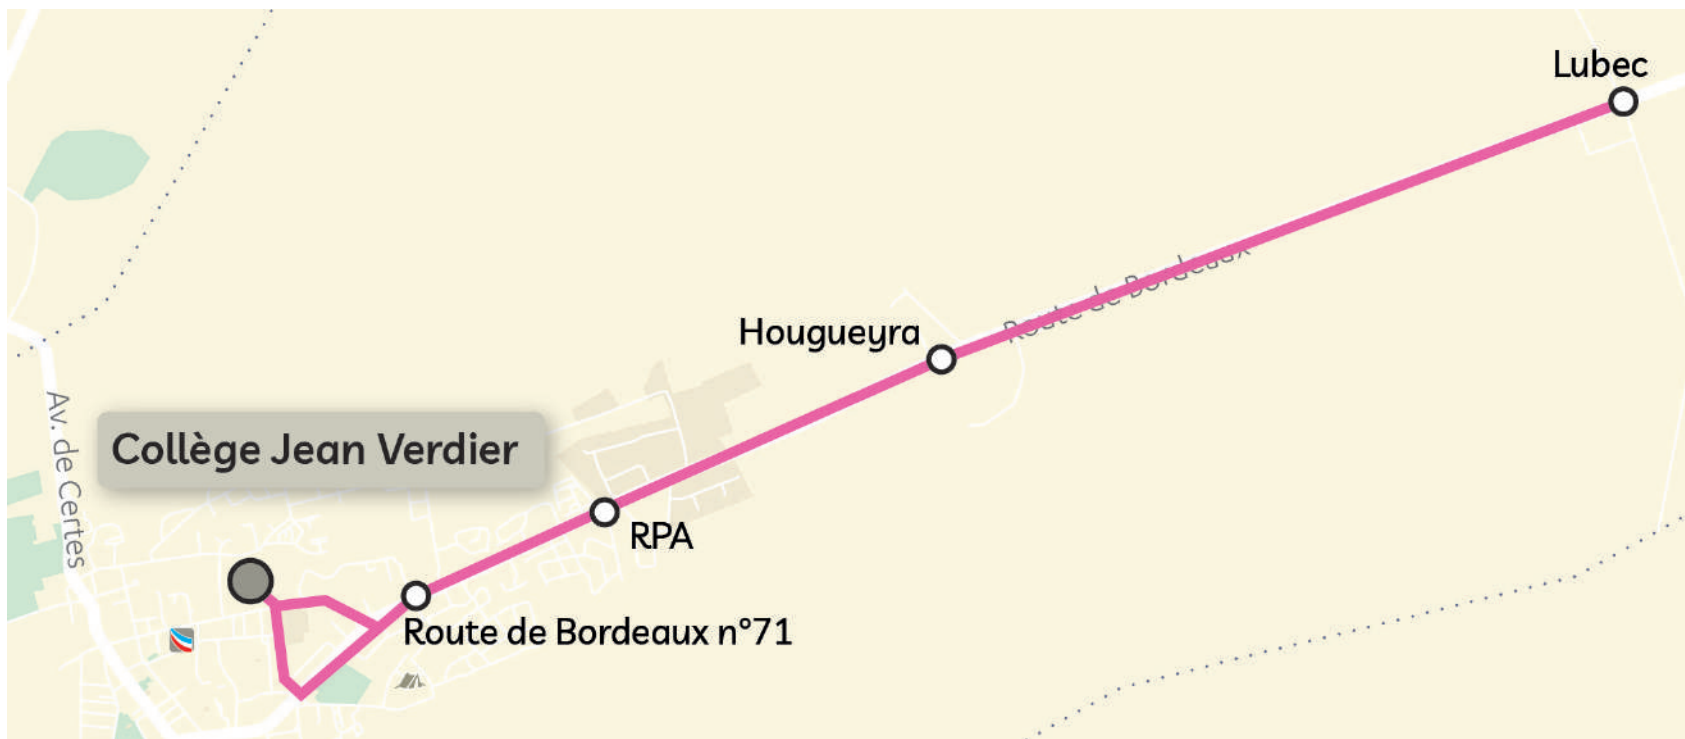

Les horaires sont donnés pour des conditions normales de circulation.

Circuit scolaire 313

Anciens numéros TSC02-004, TSC02-003

Destination Collège d'Audenge

Matin

Commune	Nom arrêt	LàV
AUDENGE	Lubec	7h20
	Hougueyra	7h25
	RPA	7h30
	Route de Bordeaux n°71	7h32
	La Houdine	7h38
	Allée des Treys	7h40
AUDENGE	Collège Jean Verdier	7h47

Midi et Soir

Commune	Nom arrêt	Mercredi	LMJV
AUDENGE	Collège Jean Verdier	12h05	17h05
AUDENGE	La Houdine	12h15	17h15
	Allée des Treys	12h17	17h17
	Route de Bordeaux n°71	12h25	17h25
	RPA	12h27	17h27
	Hougueyra	12h32	17h32
	Lubec	12h37	17h37

Les horaires sont donnés pour des conditions normales de circulation.

Circuit scolaire 320

Anciens numéros TSC02-001

Destination Écoles d'Audenge

Matin

Commune	Nom arrêt	LMJV
AUDENGE	Lubec	8h10
	Hougueyra	8h15
	RPA	8h19
	Route de Bordeaux n°71	8h21
AUDENGE	Écoles d'Audenge	8h25