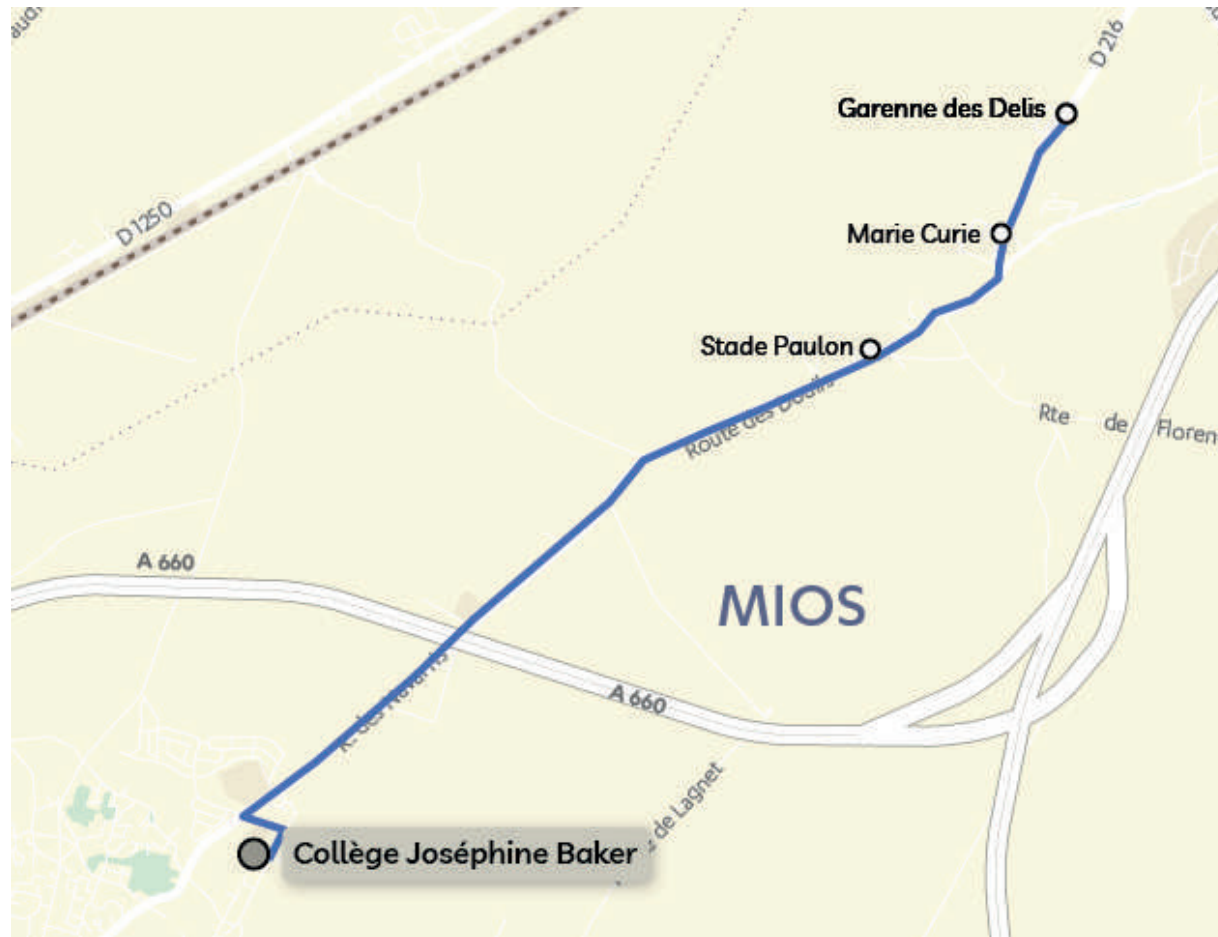

Circuit scolaire 811

Anciens numéros TSC04-001

Destination Collège de Mios

Matin

Commune	Nom arrêt	LàV
MIOS	Garenne des Delis	8h05
	Marie Curie	8h08
	Stade Paulon	8h12
MIOS	Collège Joséphine Baker	8h20

Midi et Soir

Commune	Nom arrêt	Mercredi	LMJV
MIOS	Collège Joséphine Baker	12h40	17h10
MIOS	Stade Paulon	12h48	17h18
	Marie Curie	12h52	17h22
	Garenne des Delis	12h55	17h25