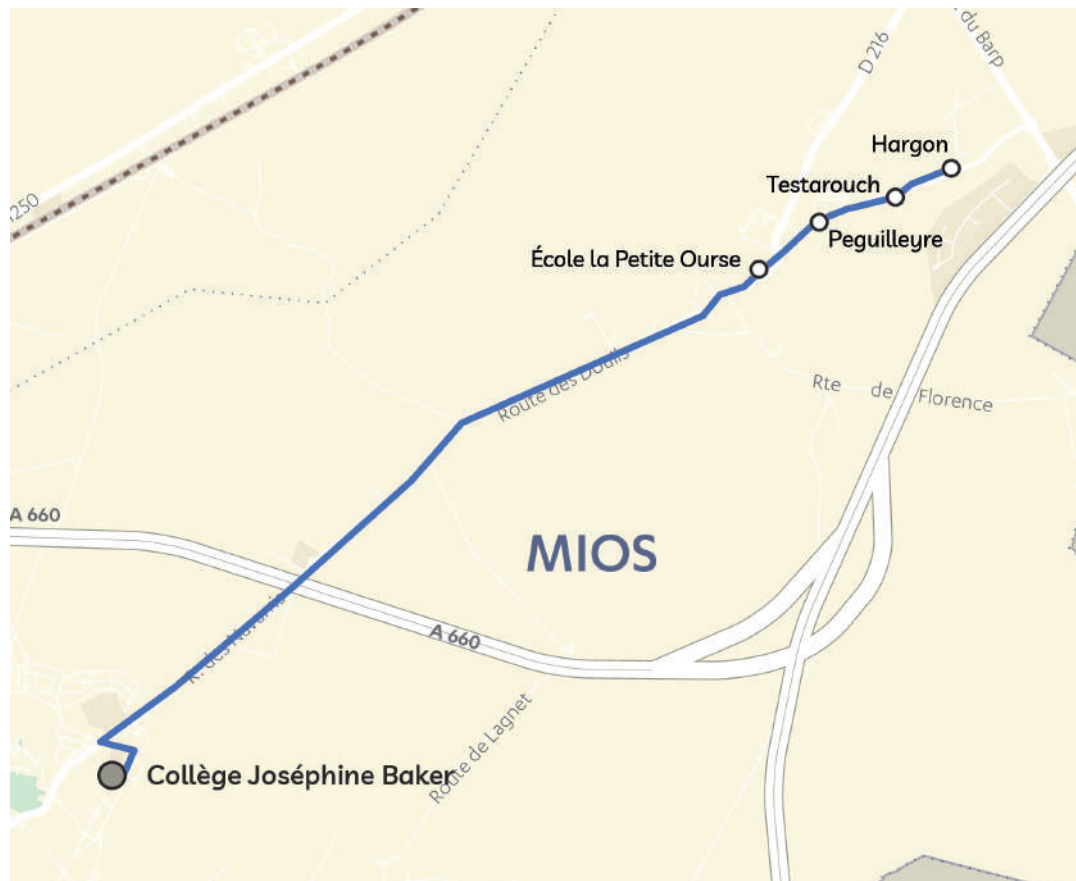

Circuit scolaire 812

Anciens numéros TSC04-002

Destination

Collège de Mios

Matin

Commune	Nom arrêt	LàV
MIOS	Hargon	8h08
	Testarouch	8h10
	Peguilleyre	8h12
	École la Petite Ourse	8h14
MIOS	Collège Joséphine Baker	8h20

Midi et Soir

Commune	Nom arrêt	Mercredi	LMJV
MIOS	Collège Joséphine Baker	12h40	17h10
MIOS	École la Petite Ourse	12h51	17h25
	Peguilleyre	12h55	17h25
	Testarouch	12h57	17h17
	Hargon	12h59	17h10

Les horaires sont donnés pour des conditions normales de circulation.