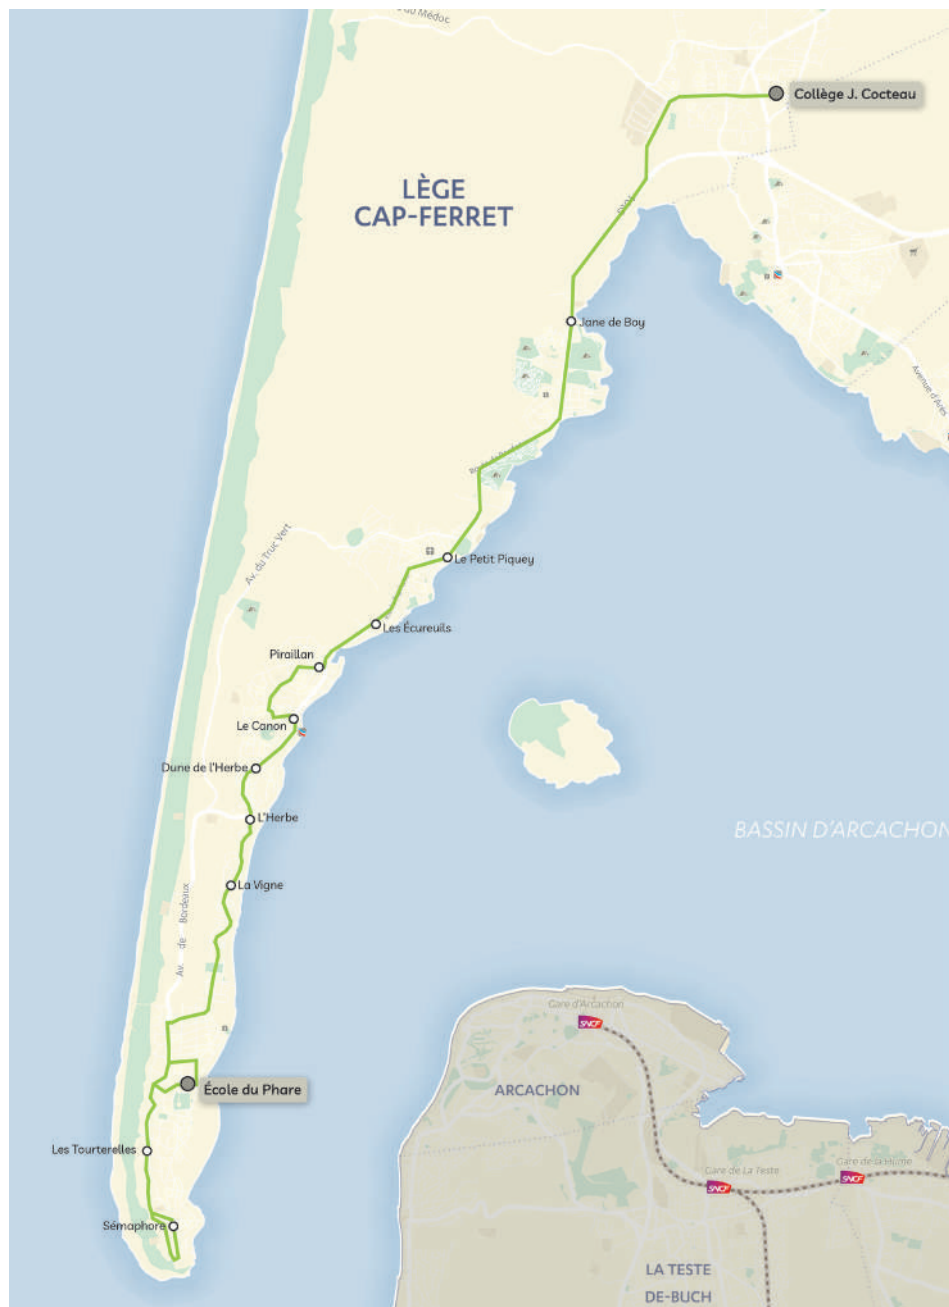

Soir

Commune	Nom arrêt	LMJV
LÈGE-CAP-FERRET	Ecole de Claouey	16h30
LÈGE-CAP-FERRET	Lède des Oies	16h38
	Le Four	16h42
	Les Jacquets	16h43
	Le Petit Piquey	16h45
	Le Grand Piquey	16h48
	Les Réservoirs	16h50
	Pirailan	16h52
	Allée de la Promenade	16h54

Circuit scolaire 622

Anciens numéros TSC01-014

Destination

Ecoles de Lège-Cap-Ferret

Matin

Commune	Nom arrêt	LMJV
LÈGE-CAP-FERRET	Collège Jean Cocteau	08h00
	Jane De Boy	08h07
	Le Petit Piquey	08h14
	Les Écureuils	08h16
	Pirailan	08h17
	Le Canon	08h18
	Dune de l'Herbe	08h20
	L'Herbe	08h22
	La Vigne	08h25
	Sémaphore	08h35
	Les Tourterelles	08h36
LÈGE-CAP-FERRET	Ecole du Phare	8h40