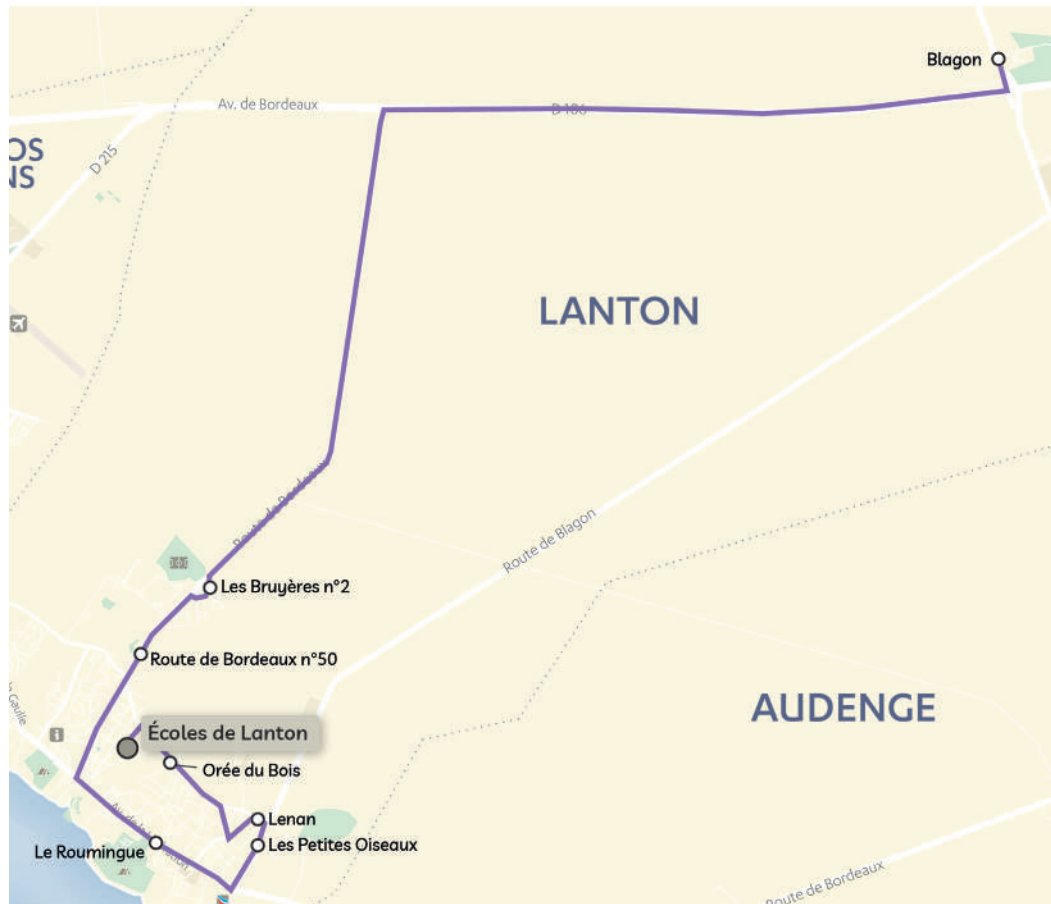

Circuit scolaire 520

Anciens numéros TSC01-003

Destination Ecoles de Lanton

Matin

Commune	Nom arrêt	LMJV
LANTON	Blagon	8h22
	Les Bruyères n°2	8h34
	Route de Bordeaux n°50	8h36
	Le Roumingue	8h40
	Les Petits Oiseaux	8h43
	Lenan	8h45
	Orée du Bois	8h48
LANTON	Ecole France Gall	8h51
	Ecole Georges Brassens	8h55

Soir

Commune	Nom arrêt	LMJV
LANTON	Ecole France Gall	16h35
	Ecole Georges Brassens	16h40
LANTON	Orée du Bois	16h43
	Lenan	16h46
	Les Petits Oiseaux	16h48
	Le Roumingue	16h51
	Route de Bordeaux n°50	16h56
	Les Bruyères n°2	16h58
	Blagon	17h11

Les horaires sont donnés pour des conditions normales de circulation.