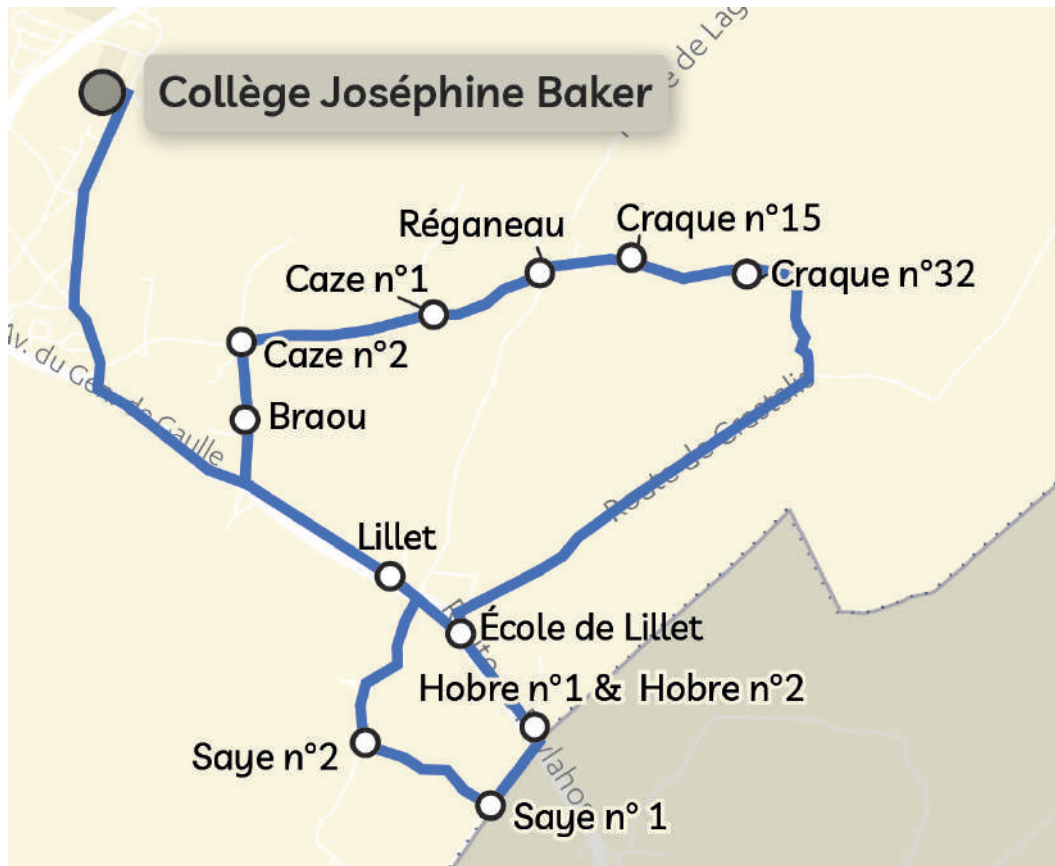

Matin

Commune	Nom arrêt	LàV	
MIOS	École de Lillet	7h45	
	Craque n°32	7h51	
	Craque n°15	7h53	
	Réganeau	7h55	
	Caze n°1	7h57	
	Caze n°2	7h59	
	Braou	8h01	
	Lillet	8h03	
	Saye n°2	8h05	
	Saye n°1	8h07	
	Hobre n°1	8h09	
	Hobre n°2	8h11	
	MIOS	Collège Joséphine Baker	8h20

Midi et Soir

Commune	Nom arrêt	Mercredi	LMJV
MIOS	Collège Joséphine Baker	12h40	17h10
MIOS	École de Lillet	12h47	17h17
	Craque n°32	12h53	17h23
	Craque n°15	12h55	17h25
	Réganeau	12h57	17h27
	Caze n°1	12h59	17h29
	Caze n°2	13h01	17h31
	Braou	13h03	17h33
	Lillet	13h05	17h35
	Saye n°2	13h07	17h37
	Saye n°1	13h09	17h39
	Hobre n°1	13h11	17h41
	Hobre n°2	13h13	17h43