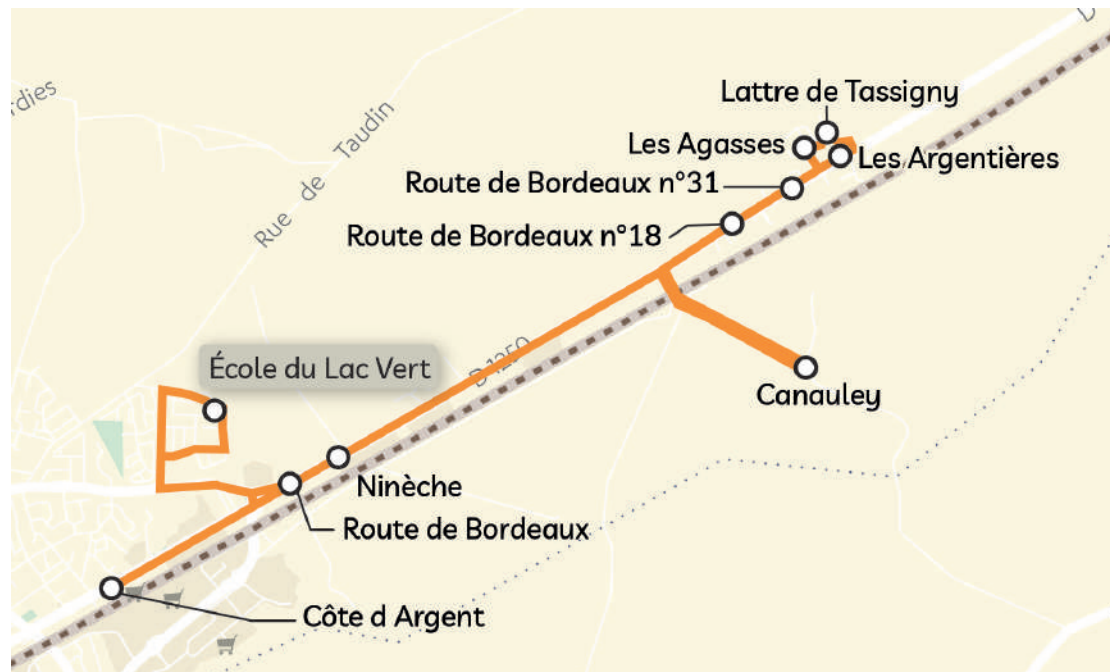

Destination Écoles de Biganos

Matin

Commune	Nom arrêt	LMJV
BIGANOS	Côte d'Argent	8h26
	Canauley	8h29
	Route de Bordeaux n°18	8h32
	Les Argentières	8h36
	Lattre de Tassigny	8h37
	Les Agasses	8h38
	Route de Bordeaux n°31	8h40
	Ninèche	8h44
BIGANOS	École du Lac Vert	8h50

Soir

Commune	Nom arrêt	LMJV
BIGANOS	École du Lac Vert	17h05
BIGANOS	Côte d'Argent	17h11
	Canauley	17h17
	Route de Bordeaux n°18	17h20
	Les Argentières	17h23
	Lattre de Tassigny	17h24
	Les Agasses	17h25
	Route de Bordeaux n°31	17h27
	Ninèche	17h31