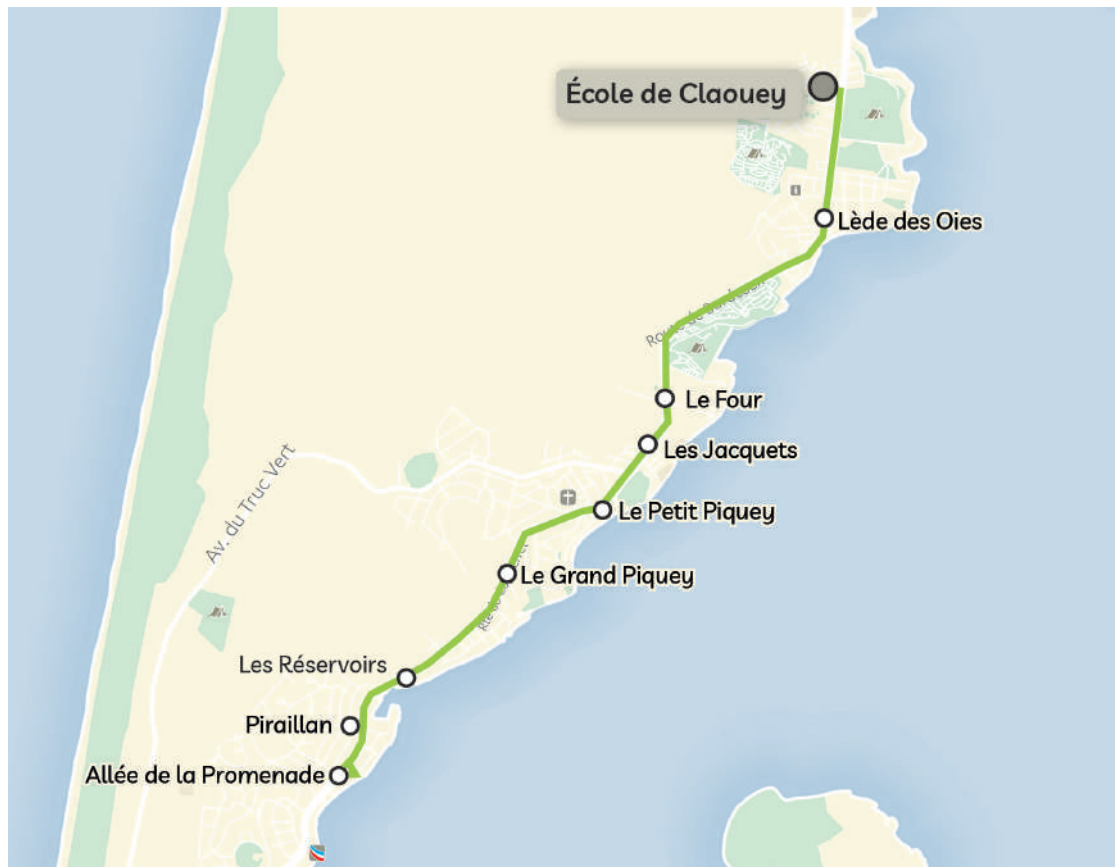

Ecoles de Lège-Cap-Ferret

Matin

Commune	Nom arrêt	LMJV
LÈGE-CAP-FERRET	Le Barail	8h13
	Les Chasseurs	8h16
	La Chêneraie	8h18
	Les Régates	8h20
	Chemin du Barail	8h21
	Les Champs	8h24
	La Forge	8h25
	Les Hauts du Bourgeon	8h28
	Route d'Ignac	8h29
	Les Abeilles	8h32
	Les Platanes	8h33
	Les Résiniers	8h38
	La Prairie	8h39
	Grand Oustau	8h40
	Dr Templier	8h43
LÈGE-CAP-FERRET	Ecole du Bourg	8h45

Soir

Commune	Nom arrêt	LMJV
LÈGE-CAP-FERRET	Ecole du Bourg	16h35
LÈGE-CAP-FERRET	Le Barail	16h40
	Les Chasseurs	16h42
	La Chêneraie	16h44
	Les Régates	16h46
	Chemin du Barail	16h47
	Les Champs	16h49
	La Forge	16h50
	Les Hauts du Bourgeon	16h52
	Route d'Ignac	16h54
	Les Abeilles	16h57
	Les Platanes	16h59
	Les Résiniers	17h02
	La Prairie	17h03
	Grand Oustau	17h04
	Dr Templier	17h06