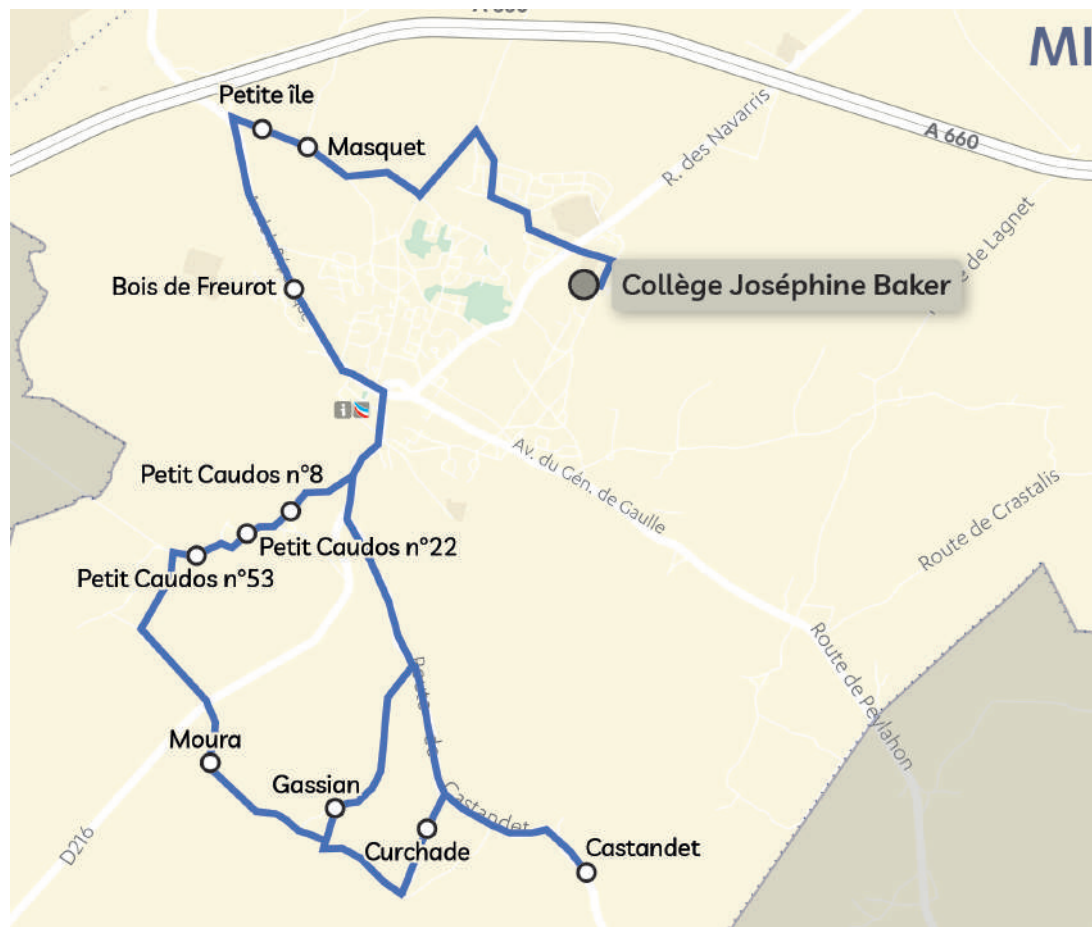

Circuit scolaire 814

Anciens numéros TSC04-005

Destination Collège de Mios

Matin

Commune	Nom arrêt	LàV
MIOS	Gassian	7h36
	Curchade	7h40
	Castandet	7h44
	Moura	7h48
	Petit Caudos n°53	7h50
	Petit Caudos n°22	7h54
	Petit Caudos n°8	7h56
	Bois de Freurot	7h58
	Petite île	8h00
	Masquet	8h02
MIOS	Collège Joséphine Baker	8h20

Midi et Soir

Commune	Nom arrêt	Mercredi	LMJV
MIOS	Collège Joséphine Baker	12h40	17h10
MIOS	Masquet	12h48	17h18
	Petite île	12h50	17h20
	Bois de Freurot	12h53	17h23
	Gassian	12h58	17h28
	Curchade	13h01	17h31
	Castandet	13h04	17h34
	Moura	13h12	17h42
	Petit Caudos n°53	13h14	17h44
	Petit Caudos n°22	13h16	17h46
	Petit Caudos n°8	13h18	17h48

Les horaires sont donnés pour des conditions normales de circulation.