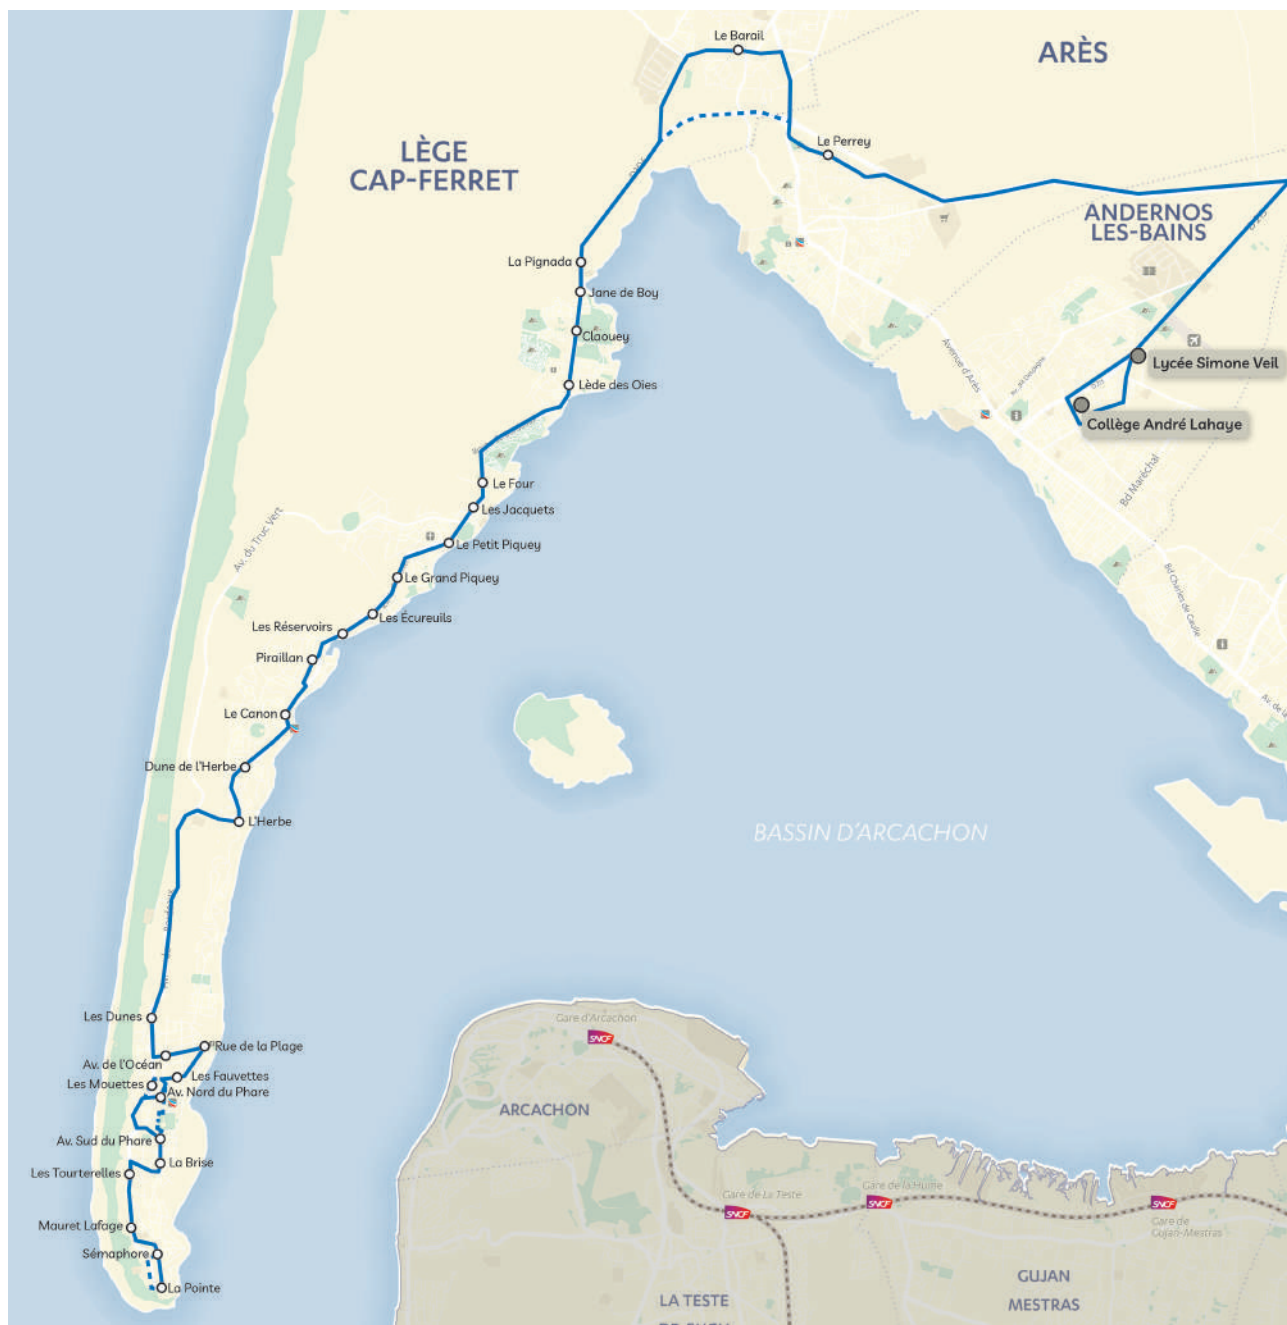

GUIDE HORAIRE

Lignes scolaires 2024/2025

Le réseau Alégo comporte **37 circuits scolaires.**

En plus du nouveau réseau urbain Alégo, les établissements scolaires du Nord bassin sont desservis par des lignes scolaires. Ce guide horaire, disponible en version numérique uniquement, recense la totalité des lignes scolaires du territoire de la COBAN.

LMJV : circule les lundi, mardi, jeudi et vendredi.

LMJ : circule les lundi, mardi et jeudi.

Chaque commune est représentée par une couleur :

	Collège et Lycée d'Andernos-les-Bains		Écoles et Collège de Lège-Cap-Ferret
	Écoles et Collège d'Audenge		Écoles et Collège de Marcheprime
	Écoles, Collège et Lycée de Biganos		Collège de Mios
	Écoles de Lanton		

Collège et Lycée d'Andernos-les-Bains

Matin

Commune	Nom arrêt	LàV	
LÈGE-CAP-FERRET	La Pointe	6h35	
	Sémaphore	6h37	
	Mauret Lafage	6h38	
	Les Tourterelles	6h40	
	La Brise	6h42	
	Av. Sud du Phare	6h43	
	Av. Nord du Phare	6h45	
	Les Fauvettes	6h47	
	Rue de la Plage	6h49	
	L'Océan	6h51	
	Les Dunes	6h53	
	L'Herbe	6h57	
	Dune de l'Herbe	6h59	
	Le Canon	7h01	
	Piraillan	7h03	
	Les Réservoirs	7h05	
	Les Écureuils	7h06	
	Le Grand Piquey	7h07	
	Le Petit Piquey	7h09	
	Les Jacquets	7h11	
	Le Four	7h12	
	Lède des Oies	7h16	
	Claouey	7h17	
	Jane de Boy	7h19	
	La Pignada	7h20	
	Le Barail	7h25	
	ARÈS	Le Perrey	7h27
	ANDERNOS-LES-BAINS	Collège André Lahaye	7h45
		Lycée Simone Veil	7h50

Les horaires sont donnés pour des conditions normales de circulation.

Circuit scolaire 111

Anciens numéros TSC01-002

Destination

Collège et Lycée d'Andernos-les-Bains

Matin

Commune	Nom arrêt	LàV
LÈGE-CAP-FERRET	Le Barail	7h15
	Les Platanes	7h17
	Avenue du Médoc	7h19
	Centre	7h21
	Place d'Ignac	7h23
ANDERNOS-LES-BAINS	Lycée Simone Veil	7h40
	Collège André Lahaye	7h50