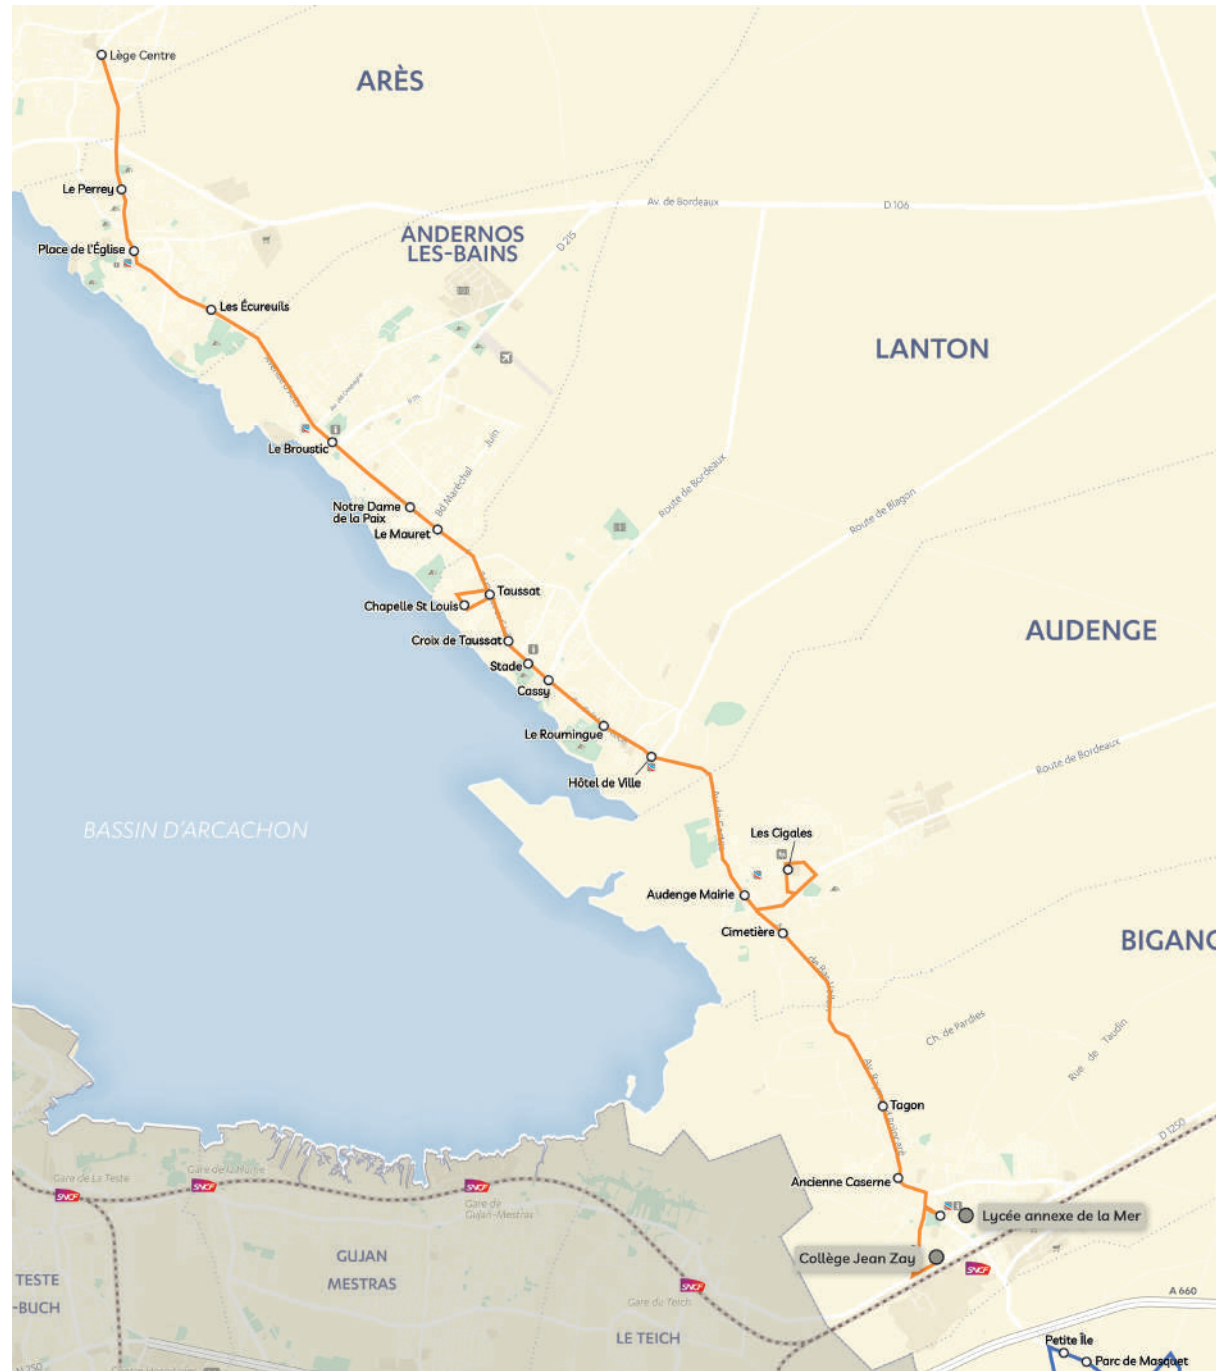

Circuit scolaire 410

Anciens numéros TSC03-004, TSC03-007

Destination

Collège et Lycée de Biganos