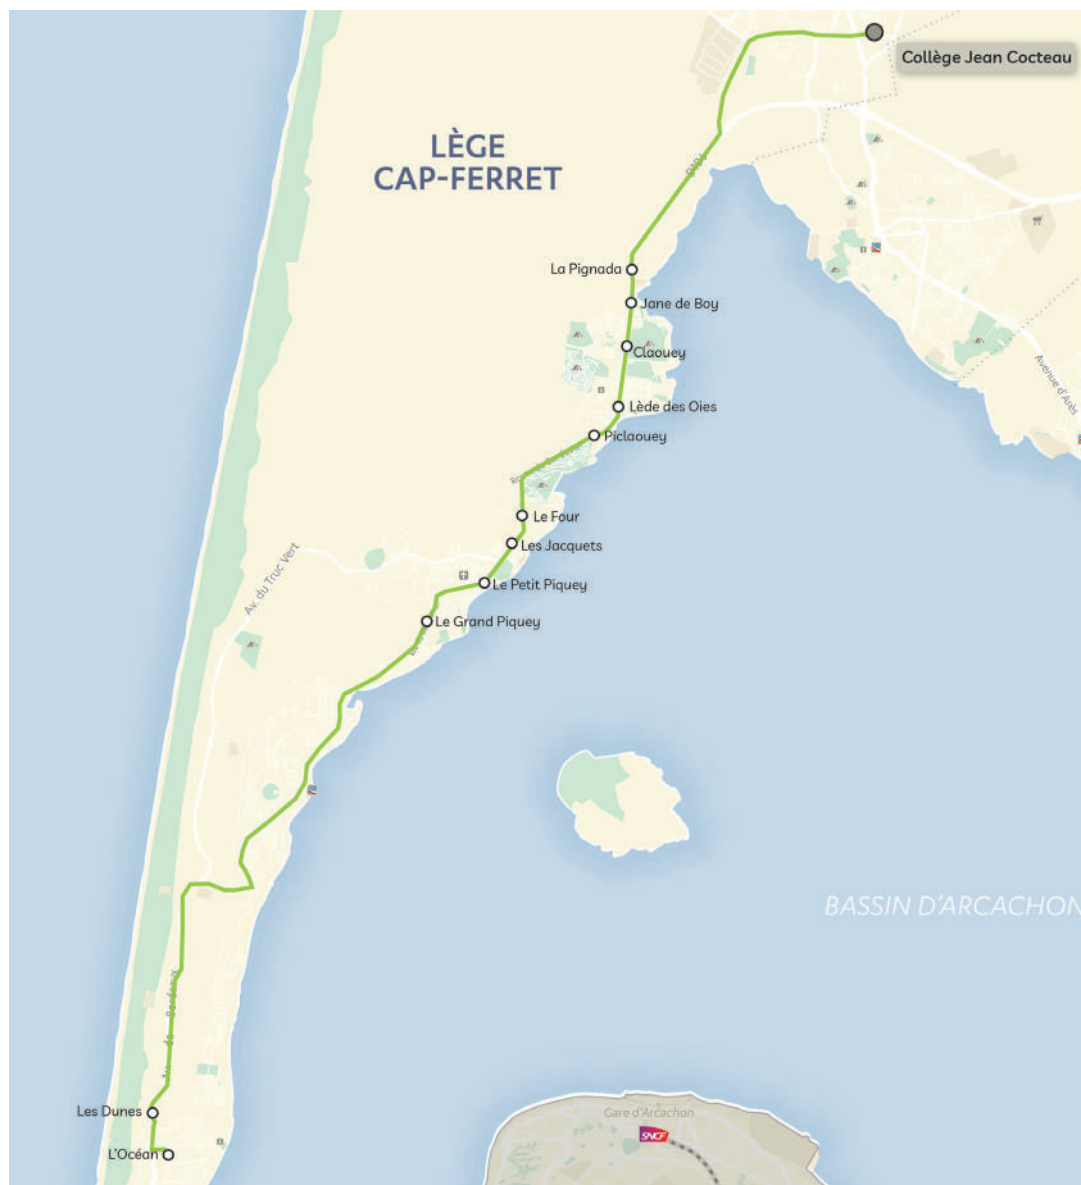

Matin

Commune	Nom arrêt	LàV
LÈGE-CAP-FERRET	L'Océan	7h26
	Les Dunes	7h27
	Le Grand Piquey	7h36
	Le Petit Piquey	7h38
	Les Jacquets	7h40
	Le Four	7h42
	Piclaouey	7h45
	Lède des Oies	7h47
	Claouey	7h48
	Jane De Boy	7h50
	La Pignada	7h52
LÈGE-CAP-FERRET	Collège Jean Cocteau	8h00

Midi et Soir

Commune	Nom arrêt	Mercredi	LMJV
LÈGE-CAP-FERRET	Collège Jean Cocteau	12h15	16h55
LÈGE-CAP-FERRET	La Pignada	12h22	17h02
	Jane De Boy	12h24	17h04
	Claouey	12h26	17h06
	Lède des Oies	12h28	17h08
	Piclaouey	12h30	17h10
	Le Four	12h33	17h13
	Les Jacquets	12h35	17h15
	Le Petit Piquey	12h37	17h17
	Le Grand Piquey	12h39	17h19
	Les Dunes	12h48	17h28
	L'Océan	12h49	17h29

Les horaires sont donnés pour des conditions normales de circulation.