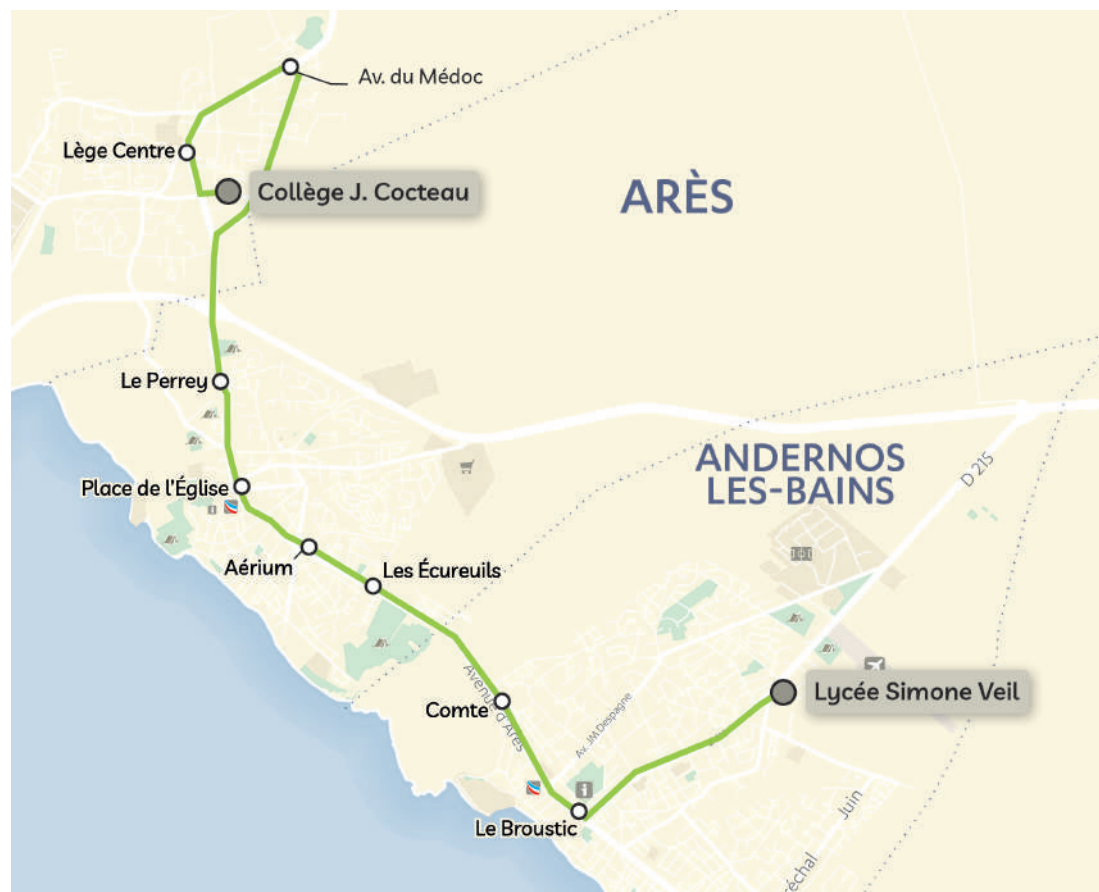

Soir

Commune	Nom arrêt	LMJV
LANTON	Ecole France Gall	16h35
	Ecole Georges Brassens	16h40
LANTON	Orée du Bois	16h43
	Lenan	16h46
	Les Petits Oiseaux	16h48
	Le Roumingue	16h51
	Route de Bordeaux n°50	16h56
	Les Bruyères n°2	16h58
	Blagon	17h11

Les horaires sont donnés pour des conditions normales de circulation.

Circuit scolaire 610

Anciens numéros TSC01-013

Destination

Collège de Lège-Cap-Ferret

Matin

Commune	Nom arrêt	LàV
ANDERNOS-LES-BAINS	Lycée Simone Veil	7h30
	Le Broustic *	7h35
	Comte	7h40
ARÈS	Les Écureuils	7h43
	Aérium	7h45
	Place de l'Église	7h47
	Le Perrey	7h51
LÈGE-CAP-FERRET	Avenue du Médoc	7h55
LÈGE-CAP-FERRET	Collège Jean Cocteau	8h00

Midi et Soir

Commune	Nom arrêt	Mercredi	LMJV
LÈGE-CAP-FERRET	Collège Jean Cocteau	12h15	16h55
LÈGE-CAP-FERRET	Avenue du Médoc	12h18	16h58
ARÈS	Le Perrey	12h21	17h01
	Place de l'Église	12h23	17h03
	Aérium	12h25	17h05
	Les Écureuils	12h27	17h07
ANDERNOS-LES-BAINS	Comte	12h30	17h10
	Le Broustic	12h32	17h12
	Lycée Simone Veil	12h37	17h17

* En raison du marché d'Andernos-les-Bains le vendredi matin, l'arrêt est décalé à l'arrêt « Rue de la Carreyre » (au niveau de l'Intermarché).

Matin

Commune	Nom arrêt	LàV
LÈGE-CAP-FERRET	L'Océan	7h26
	Les Dunes	7h27
	Le Grand Piquey	7h36
	Le Petit Piquey	7h38
	Les Jacquets	7h40
	Le Four	7h42
	Piclaouey	7h45
	Lède des Oies	7h47
	Claouey	7h48
	Jane De Boy	7h50
	La Pignada	7h52
LÈGE-CAP-FERRET	Collège Jean Cocteau	8h00