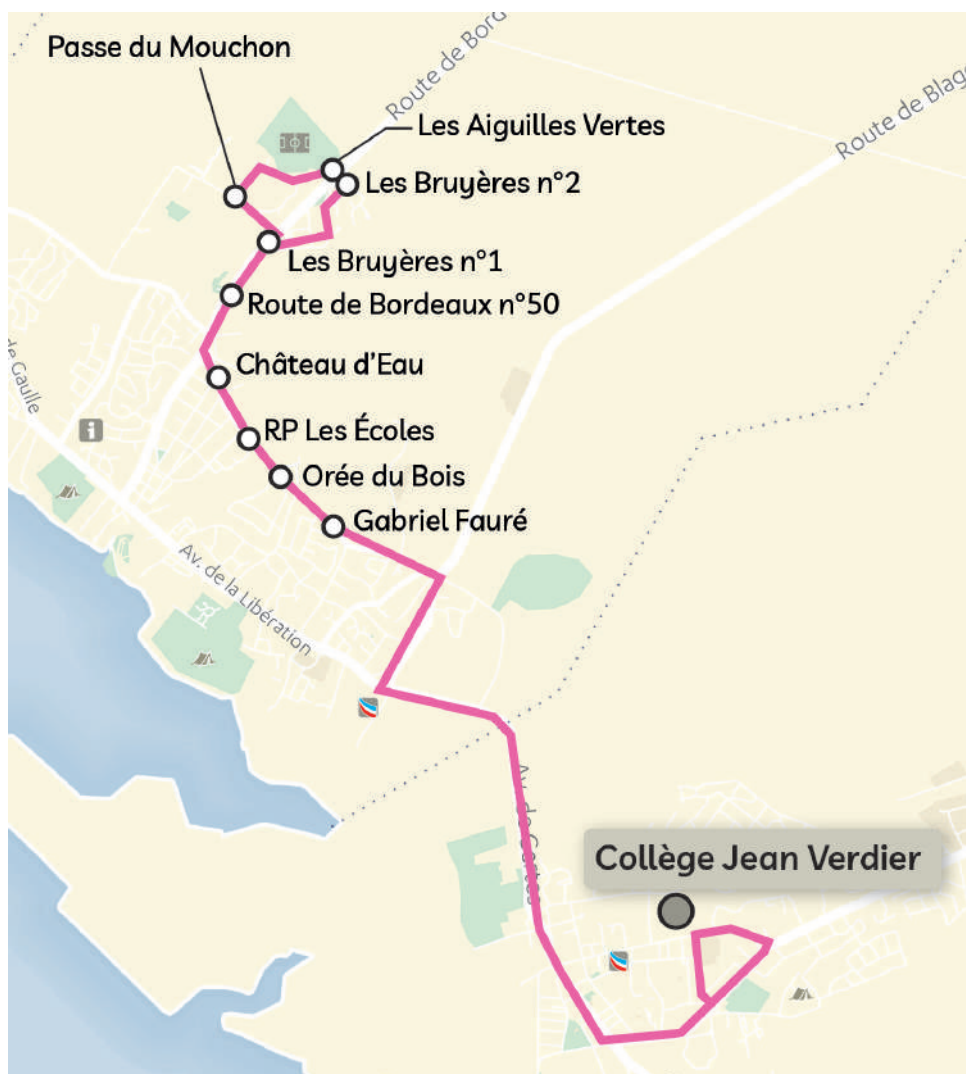

Circuit scolaire 311

Anciens numéros TSC02-002

Destination Collège d'Audenge

Matin

Commune	Nom arrêt	LàV
LANTON	Mer & Soleil	7h20
	La Palombière	7h22
	Les Marines	7h24
	Les Fougères	7h26
	La Halte	7h28
	Les Petits Oiseaux	7h33
	Lenan	7h34
	Les Parguines	7h37
AUDENGE	Collège Jean Verdier	7h50

Circuit scolaire 312

Anciens numéros TSC02-003

Destination Collège d'Audenge

Matin

Commune	Nom arrêt	LàV
LANTON	Les Bruyères n°1	7h15
	Passé du Mouchon	7h17
	Les Aiguilles Vertes	7h19
	Les Bruyères n°2	7h20
	Route de Bordeaux n°50	7h22
	Château d'Eau	7h24
	RP Les Écoles	7h26
	Orée du Bois	7h28
	Gabriel Fauré	7h30
AUDENGE	Collège Jean Verdier	7h45