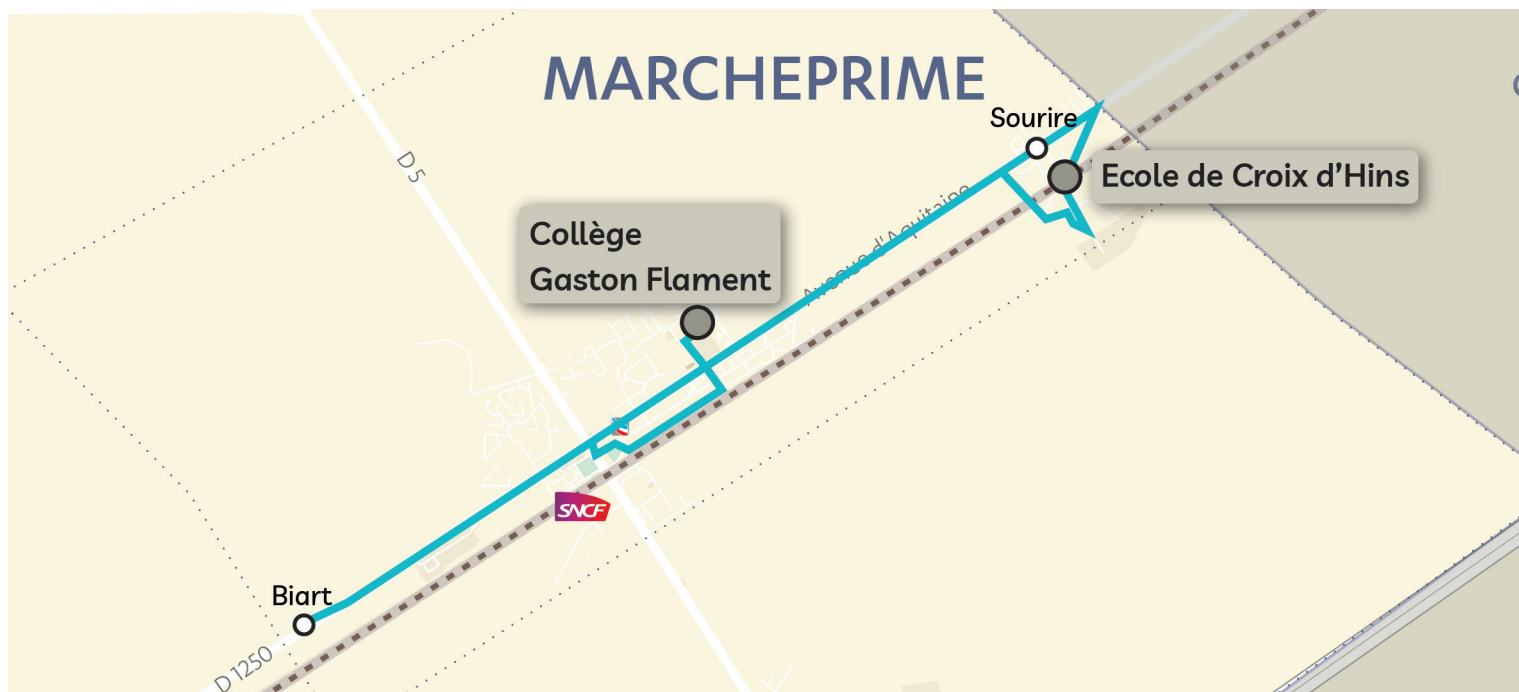

### Matin

Commune	Nom arrêt	LàV
MARCHEPRIME	Biard	7h52
	Rue Lafayette	8h02
	Sourire	8h05
<b>MARCHEPRIME</b>	<b>Collège Gaston Flament</b>	<b>8h10</b>

### Midi et Soir

Commune	Nom arrêt	Mercredi	LMJV
<b>MARCHEPRIME</b>	<b>Collège Gaston Flament</b>	<b>12h35</b>	<b>17h05</b>
MARCHEPRIME	Rue Lafayette	12h42	17h12
	Sourire	12h45	17h15
	Biard	12h52	17h25

# Circuit scolaire 720

Ancien numéro TSC03-006

Destination

### Matin

Commune	Nom arrêt	LMJV
MARCHEPRIME	Croix D'hins Ecole	8h15
	Marcheprime Ecoles	8h25
<b>MARCHEPRIME</b>	<b>Ecole de Croix d'Hins</b>	<b>8h35</b>